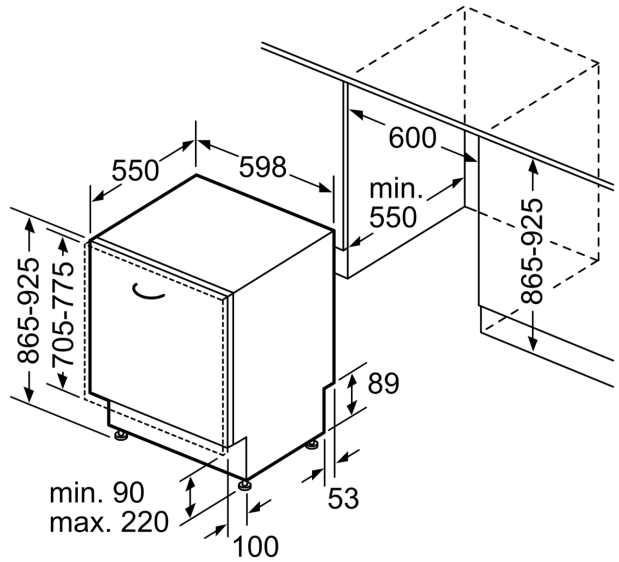

Ausstattung

Technische Daten

Energieeffizienzklasse: C
 Energieverbrauch des eco-Programms pro 100 Betriebszyklen (EU 2017/1369): 74 kWh
 Höchste Anzahl von Maßgedecken (EU 2017/1369): 13
 Wasserverbrauch in Litern im eco-Programm pro Betriebszyklus (EU 2017/1369): 9.0 l
 Programmdauer (EU 2017/1369): 3:20 h
 Geräuschwert: 40 dB(A) re 1 pW
 Geräusch-Effizienzklasse: B
 Bauform: Einbau
 Höhe der Arbeitsplatte: 0 mm
 Abmessungen des Gerätes: 865 x 598 x 550 mm
 Min. Nischenmaße für Installation (H x B x T): .865-925 x 600 x 550 mm
 Tiefe bei geöffneter Tür (90°): 1200 mm
 Höhenverstellbare Füße: Ja - alle von vorne
 Höhenverstellung max.: 60 mm
 Verstellbarer Sockel: Horizontal und Vertikal
 Nettogewicht: 37.1 kg
 Bruttogewicht: 39.0 kg
 Anschlusswert: 2400 W
 Absicherung: 10 A
 Spannung: 220-240 V
 Frequenz: 50; 60 Hz
 Länge Anschlusskabel: 175.0 cm
 Steckerart: Schuko-/Gardy mit Erdung
 Länge Zulaufschlauch: 165 cm
 Länge Ablaufschlauch: 190 cm
 EAN-Nummer: 4242003950302
 Gerätetyp: Einbau / Vollintegrierbar

- Gerätemaße (H x B x T): 86.5 cm x 59.8 cm x 55.0 cm

¹ auf einer Energieeffizienzklassen-Skala von A bis G

²Energieverbrauch kWh/100 Betriebszyklen (im Programm Eco 50 °C)

³ Wasserverbrauch in Liter pro Betriebszyklus (im Programm Eco 50 °C)

Maßzeichnungen

Maße in mm

⚡ Steckdose
() Werte mit Verlängerungssatz

Maße in mm