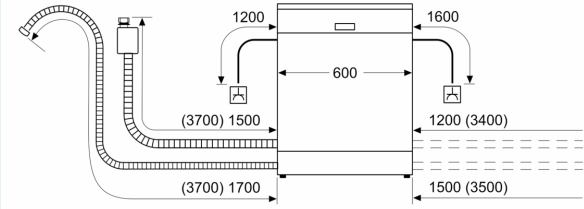

**iQ300, Vollintegrierter
Geschirrspüler, 60 cm, XXL
SX63EX12BE**

Maßzeichnungen

Maße in mm

⚡ Steckdose
( ) Werte mit Verlängerungssatz