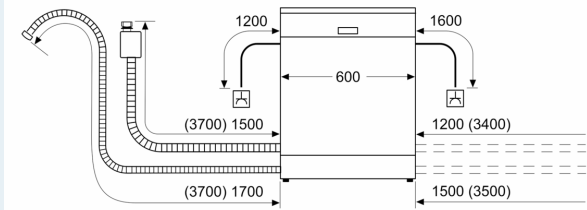

**iQ300, Vollintegrierter
Geschirrspüler, 60 cm, XXL
SX63EX02AE**

Maßzeichnungen

Maße in mm

⚡ Steckdose
( ) Werte mit Verlängerungssatz