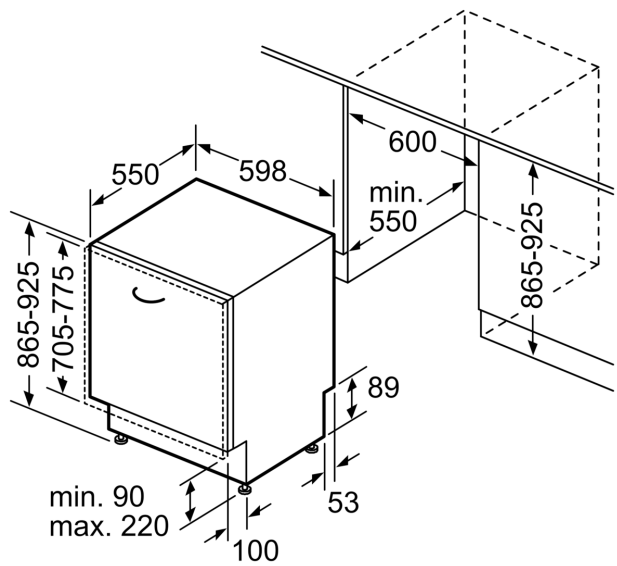

Ausstattung

Technische Daten

Energieeffizienzklasse:	B
Energieverbrauch des eco-Programms pro 100 Betriebszyklen (EU 2017/1369):	64 kWh
Höchste Anzahl von Maßgedecken (EU 2017/1369):	13
Wasserverbrauch in Litern im eco-Programm pro Betriebszyklus (EU 2017/1369):	9.0 l
Programmdauer (EU 2017/1369):	3:35 h
Geräuschwert:	42 dB(A) re 1 pW
Geräusch-Effizienzklasse:	B
Bauform:	Einbau
Höhe der Arbeitsplatte:	0 mm
Abmessungen des Gerätes:	865 x 598 x 550 mm
Min. Nischenmaße für Installation (H x B x T):	865-925 x 600 x 550 mm
Tiefe bei geöffneter Tür (90°):	1200 mm
Höhenverstellbare Füße:	Ja - alle von vorne
Höhenverstellung max.:	60 mm
Verstellbarer Sockel:	Horizontal und Vertikal
Nettogewicht:	36.6 kg
Bruttogewicht:	38.5 kg
Anschlusswert:	2400 W
Absicherung:	10 A
Spannung:	220-240 V
Frequenz:	50; 60 Hz
Länge Anschlusskabel:	175.0 cm
Steckerart:	Schuko-/Gardy mit Erdung
Länge Zulaufschlauch:	165 cm
Länge Ablaufschlauch:	190 cm
EAN-Nummer:	4242003946718
Gerätetyp:	Einbau / Vollintegrierbar

- Gerätemaße (H x B x T): 86.5 cm x 59.8 cm x 55.0 cm

¹ auf einer Energieeffizienzklassen-Skala von A bis G

²Energieverbrauch kWh/100 Betriebszyklen (im Programm Eco 50 °C)

³ Wasserverbrauch in Liter pro Betriebszyklus (im Programm Eco 50 °C)

Maßzeichnungen

Maße in mm

⚡ Steckdose
() Werte mit Verlängerungssatz

Maße in mm