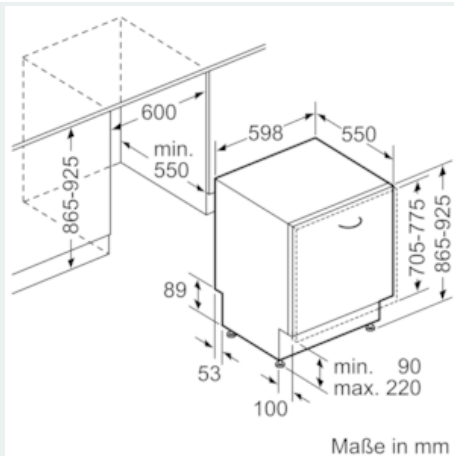

Ausstattung

Technische Daten

Wasserverbrauch (l) : 9,5
 Bauform : Einbau
 Höhe der Arbeitsplatte (mm) : 0
 Nischenmaße (H x B x T) (mm) : 865-925 x 600 x 550
 Tiefe Produkt bei geöffneter Tür (90°) (mm) : 1200
 Höhenverstellbare Füße : Ja - nur vorne
 Höhenverstellung Füße maximal (mm) : 60
 Verstellbarer Sockel : Horizontal und Vertikal
 Nettogewicht (kg) : 35,483
 Bruttogewicht (kg) : 38,0
 Anschlusswert (W) : 2400
 Absicherung (A) : 10
 Spannung (V) : 220-240
 Frequenz (Hz) : 50; 60
 Länge Anschlusskabel (cm) : 175
 Steckerart : Schuko-/Gardy.m.Erdung
 Länge Zulaufschlauch (cm) : 165
 Länge Ablaufschlauch (cm) : 190
 EAN-Nummer : 4242003768297
 Anzahl Maßgedecke : 12
 Energie-Effizienzklasse : A++: sehr effizient
 Jährlicher Energieverbrauch (kWh/annum) : 258,00
 Energieverbrauch (kWh) : 0,90
 Leistungsaufnahme im unausgeschalteten Zustand (W) : 0,10
 Energieverbrauch im ausgeschalteten Modus : 0,10
 Jährlicher Wasserverbrauch (l/annum) : 2660
 Trocknungsklasse : A
 Vergleichsprogramm : Eco
 Programmdauer Vergleichsprogramm (min) : 210
 Geräusch (dB) : 46
 Art der Installation : Vollintegrierbar

Maße

- Gerätemaße (H x B x T): 86,5 cm x 59,8 cm x 55,0 cm

iQ300
SX636X01GE
Großraum-Geschirrspüler 60 cm

Maßzeichnungen

* Durch höhenverstellbare Schraubfüße
 Sockelhöhe bei Gerätehöhe 865 90-160 mm
 Sockelhöhe bei Gerätehöhe 925 150-220 mm

Maße in mm