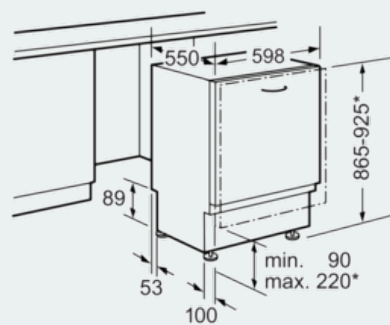

Ausstattung

Technische Daten

Wasserverbrauch (l) : 9,5
 Bauform : Einbau
 Höhe der Arbeitsplatte (mm) : 0
 Nischenmaße (H x B x T) (mm) : 865-925 x 600 x 550
 Tiefe Produkt bei geöffneter Tür (90°) (mm) : 1200
 Höhenverstellbare Füße : Ja - nur vorne
 Höhenverstellung Füße maximal (mm) : 60
 Verstellbarer Sockel : Horizontal und Vertikal
 Nettogewicht (kg) : 35,483
 Bruttogewicht (kg) : 38,0
 Anschlusswert (W) : 2400
 Absicherung (A) : 10
 Spannung (V) : 220-240
 Frequenz (Hz) : 50; 60
 Länge Anschlusskabel (cm) : 175
 Steckerart : Schuko-/Gardy.m.Erdung
 Länge Zulaufschlauch (cm) : 165
 Länge Ablaufschlauch (cm) : 190
 EAN-Nummer : 4242003768297
 Anzahl Maßgedecke : 12
 Energie-Effizienzklasse : A++: sehr effizient
 Jährlicher Energieverbrauch (kWh/annum) : 258,00
 Energieverbrauch (kWh) : 0,90
 Leistungsaufnahme im unausgeschalteten Zustand (W) : 0,10
 Energieverbrauch im ausgeschalteten Modus : 0,10
 Jährlicher Wasserverbrauch (l/annum) : 2660
 Trocknungsklasse : A
 Vergleichsprogramm : Eco
 Programmdauer Vergleichsprogramm (min) : 210
 Geräusch (dB) : 46
 Art der Installation : Vollintegrierbar

Maße

- Gerätemaße (H x B x T): 86,5 cm x 59,8 cm x 55,0 cm

iQ300
SX636X01GE
Großraum-Geschirrspüler 60 cm

Maßzeichnungen

* Durch höhenverstellbare Schraubfüße
 Sockelhöhe bei Gerätehöhe 865 90-160 mm
 Sockelhöhe bei Gerätehöhe 925 150-220 mm

Maße in mm