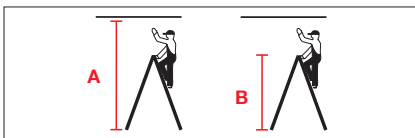

Certificate
EN 131
Norm