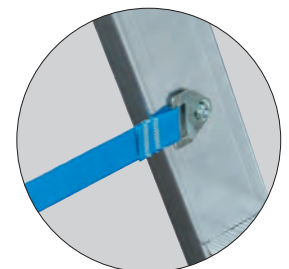

## Stufen-DoppelLeiter

- Beidseitig besteigbare Alu-Stufenleiter für den professionellen Einsatz
- Neuartige, profilierte 80 mm tiefe Alu-Stufen, fest verbördelt mit den Steigholmen gewährleisten sicheren Aufstieg und bequemen Stand
- Zwei witterungsbeständige Gurtbänder mit Metall-Laschen, funkenabweisend verschraubt
- Stabile, mehrfach verschraubte Aluminiumgelenke
- Rutschsichere Zweikomponenten-Fußstopfen, verschraubt, gewährleisten ein hohes Maß an Sicherheit
- Leit- und Anschlaglaschen stabilisieren ab Modell 2x7 Stufen die Leiterteile bei Transport und Lagerung

Art.-No. 124753

Art.-No. 124777

Art.-No. 124760

Certificate  
**EN 131**  
Norm

Stabile mehrfach  
verschraubte  
Aluminiumgelenke

Witterungsbeständige  
Gurtbänder mit  
Metall-Laschen  
funkenabweisend  
verschraubt

Rutschsichere  
Zweikomponenten-  
Fußstopfen verschraubt

Arbeitshöhe bis	ca. m A	2,25	2,45	2,70	2,95	3,15	3,40	3,85	4,35
Leiterhöhe	ca. m B	0,75	0,95	1,20	1,45	1,65	1,90	2,35	2,80
Stufenzahl		2x3	2x4	2x5	2x6	2x7	2x8	2x10	2x12
Gewicht	ca. kg	3,6	5,1	6,6	7,8	9,3	10,8	13,9	18,3
Transport- maße	Länge ca. m	0,80	1,05	1,30	1,55	1,80	2,05	2,55	3,05
	Breite ca. m	0,50	0,50	0,55	0,55	0,60	0,65	0,70	0,75
	Höhe ca. m	0,20	0,20	0,20	0,20	0,20	0,20	0,20	0,20
Art.-No.		124715	124722	124739	124746	124753	124760	124777	124784