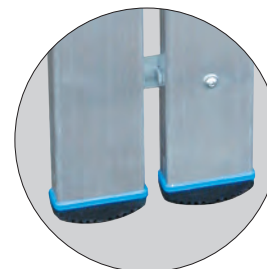

## Stufen-DoppelLeiter

- Beidseitig besteigbare Alu-Stufenleiter für den professionellen Einsatz
- Neuartige, profilierte 80 mm tiefe Alu-Stufen, fest verbördelt mit den Steigholmen gewährleisten sicheren Aufstieg und bequemen Stand
- Zwei witterungsbeständige Gurtbänder mit Metall-Laschen, funkenabweisend verschraubt
- Stabile, mehrfach verschraubte Aluminiumgelenke
- Rutschsichere Zweikomponenten-Fußstopfen, verschraubt, gewährleisten ein hohes Maß an Sicherheit
- Leit- und Anschlaglaschen stabilisieren ab Modell 2x7 Stufen die Leiterteile bei Transport und Lagerung

Art.-No. 124753

Art.-No. 124777

Art.-No. 124760

Certificate  
**EN 131**  
Norm

Stabile mehrfach  
verschraubte  
Aluminiumgelenke

Witterungsbeständige  
Gurtbänder mit  
Metall-Laschen  
funkenabweisend  
verschraubt

Rutschsichere  
Zweikomponenten-  
Fußstopfen verschraubt

Arbeitshöhe bis	ca. m A	2,25	2,45	2,70	2,95	3,15	3,40	3,85	4,35
Leiterhöhe	ca. m B	0,75	0,95	1,20	1,45	1,65	1,90	2,35	2,80
Stufenzahl		2x3	2x4	2x5	2x6	2x7	2x8	2x10	2x12
Gewicht	ca. kg	3,6	5,1	6,6	7,8	9,3	10,8	13,9	18,3
Transport- maße	Länge ca. m	0,80	1,05	1,30	1,55	1,80	2,05	2,55	3,05
	Breite ca. m	0,50	0,50	0,55	0,55	0,60	0,65	0,70	0,75
	Höhe ca. m	0,20	0,20	0,20	0,20	0,20	0,20	0,20	0,20
Art.-No.		124715	124722	124739	124746	124753	124760	124777	124784