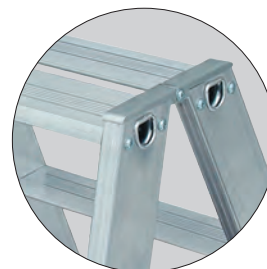

## Stufen-DoppelLeiter

- Beidseitig besteigbare Alu-Stufenleiter für den professionellen Einsatz
- Neuartige, profilierte 80 mm tiefe Alu-Stufen, fest verbördelt mit den Steigholmen gewährleisten sicheren Aufstieg und bequemen Stand
- Zwei witterungsbeständige Gurtbänder mit Metall-Laschen, funkenabweisend verschraubt
- Stabile, mehrfach verschraubte Aluminiumgelenke
- Rutschsichere Zweikomponenten-Fußstopfen, verschraubt, gewährleisten ein hohes Maß an Sicherheit
- Leit- und Anschlaglaschen stabilisieren ab Modell 2x7 Stufen die Leiterteile bei Transport und Lagerung

Art.-No. 124753

Art.-No. 124777

Art.-No. 124760

Certificate  
**EN 131**  
Norm

Stabile mehrfach  
verschraubte  
Aluminiumgelenke

Witterungsbeständige  
Gurtbänder mit  
Metall-Laschen  
funkenabweisend  
verschraubt

Rutschsichere  
Zweikomponenten-  
Fußstopfen verschraubt

Arbeitshöhe bis	ca. m A	2,25	2,45	2,70	2,95	3,15	3,40	3,85	4,35
Leiterhöhe	ca. m B	0,75	0,95	1,20	1,45	1,65	1,90	2,35	2,80
Stufenzahl		2x3	2x4	2x5	2x6	2x7	2x8	2x10	2x12
Gewicht	ca. kg	3,6	5,1	6,6	7,8	9,3	10,8	13,9	18,3
Transport- maße	Länge ca. m	0,80	1,05	1,30	1,55	1,80	2,05	2,55	3,05
	Breite ca. m	0,50	0,50	0,55	0,55	0,60	0,65	0,70	0,75
	Höhe ca. m	0,20	0,20	0,20	0,20	0,20	0,20	0,20	0,20
Art.-No.		124715	124722	124739	124746	124753	124760	124777	124784