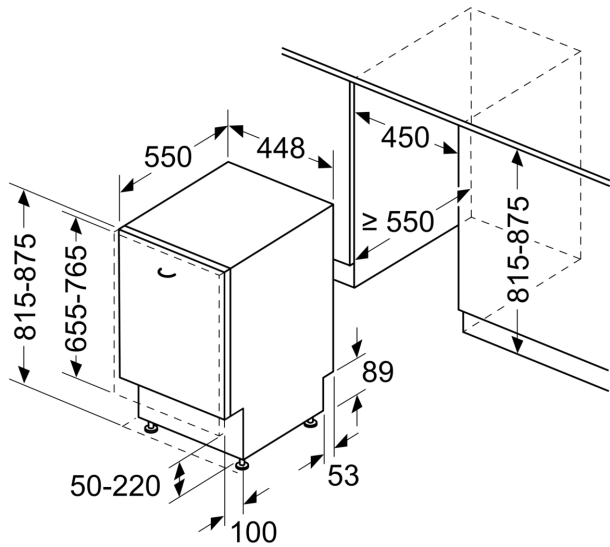

#### Maße

- Salzeinfüllhilfe (Trichter)
- Inkl. Dampfschutz-Blech

#### Zubehör

- Gerätemaße (H x B x T): 81.5 cm x 44.8 cm x 55.0 cm

<sup>1</sup> auf einer Energieeffizienzklassen-Skala von A bis G

<sup>2</sup>Energieverbrauch kWh/100 Betriebszyklen (im Programm Eco 50 °C)

**iQ300, Vollintegrierter  
Geschirrspüler, 45 cm,  
varioScharnier für besondere  
Einbausituationen  
SR93EX24LE**

Maßzeichnungen

Maße in mm

Maße in mm

⚡ Steckdose  
( ) Werte mit Verlängerungssatz