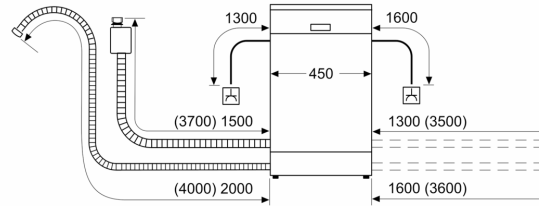

#### Maße

- Salzeinfüllhilfe (Trichter)
- Inkl. Dampfschutz-Blech

#### Zubehör

- Gerätemaße (H x B x T): 81.5 cm x 44.8 cm x 55.0 cm

<sup>1</sup> auf einer Energieeffizienzklassen-Skala von A bis G

<sup>2</sup>Energieverbrauch kWh/100 Betriebszyklen (im Programm Eco 50 °C)

**iQ300, Vollintegrierter  
Geschirrspüler, 45 cm,  
varioScharnier für besondere  
Einbausituationen  
SR93EX24LE**

Maßzeichnungen

Maße in mm

Maße in mm

⚡ Steckdose  
( ) Werte mit Verlängerungssatz