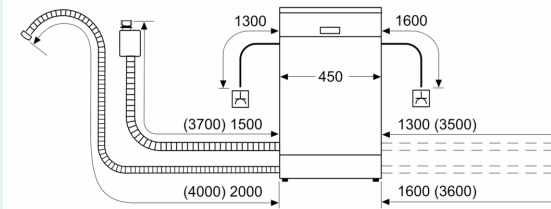

iQ300, 45 cm, Weiß SR23EW24KE

Maßzeichnungen

Maße in mm

⚡ Steckdose
( ) Werte mit Verlängerungssatz