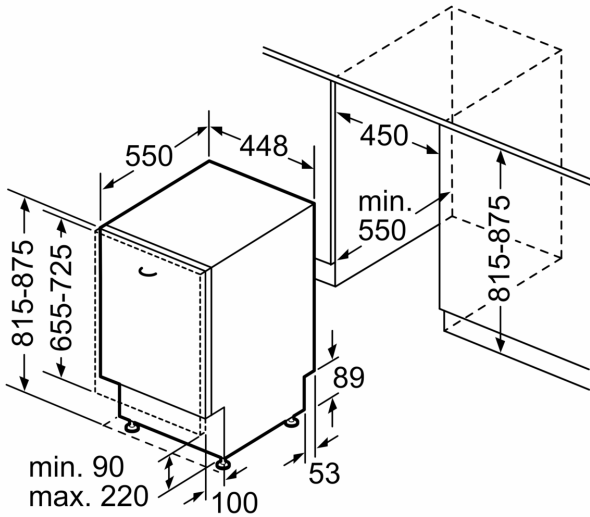

#### Maße

- Gerätemaße (H x B x T): 81.5 cm x 44.8 cm x 55.0 cm

<sup>1</sup> auf einer Energieeffizienzklassen-Skala von A bis G

<sup>2</sup>Energieverbrauch kWh/100 Betriebszyklen (im Programm Eco 50 °C)

**Serie 4, Vollintegrierter  
Geschirrspüler, 45 cm  
SPV4HMX49E**

Maße in mm

Maße in mm

- ⌚ Steckdose
- ( ) Werte mit Verlängerungssatz