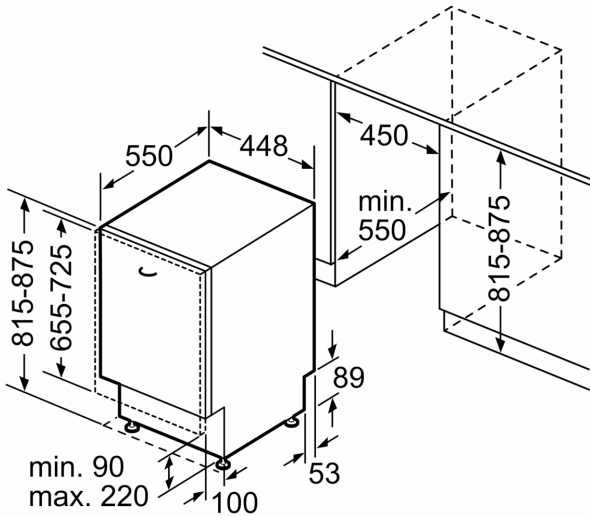

Technische Daten

Energieeffizienzklasse: E
Energieverbrauch des eco-Programms pro 100 Betriebszyklen: 76 kWh
Anzahl Maßgedecke: 10
Wasserverbrauch: 8.9 l
Programmdauer: 3:40 h
Geräuschwert: 46 dB(A) re 1 pW
Geräusch-Effizienzklasse: C
Bauform: Einbau
Höhe der Arbeitsplatte: 0 mm
Abmessungen des Gerätes: 815 x 448 x 550 mm
Min. Nischenmaße für Installation (H x B x T): 815-875 x 450 x 550 mm
Tiefe bei geöffneter Tür (90°): 1150 mm
Höhenverstellbare Füße: Ja - alle von vorne
Höhenverstellung max.: 60 mm
Verstellbarer Sockel: Horizontal und Vertikal
Nettogewicht: 27.7 kg
Bruttogewicht: 29.2 kg
Anschlusswert: 2400 W
Absicherung: 10 A
Spannung: 220-240 V
Frequenz: 50; 60 Hz
Reparaturindex: 9.2
Länge Anschlusskabel: 175.0 cm
Steckerart: Schuko-/Gardy mit Erdung
Länge Zulaufschlauch: 165 cm
Länge Ablaufschlauch: 205 cm
EAN-Nummer: 4242005415915
Gerätetyp: Vollintegrierbar

- AquaStop: eine Bosch Garantie bei Wasserschäden – ein Geräteleben lang*
- Glasschutz-Technik
- Salzeinfüllhilfe (Trichter)

- Inkl. Dampfschutz-Blech

Maße

- Gerätemaße (H x B x T): 81.5 cm x 44.8 cm x 55.0 cm

* Garantiebedingungen finden Sie unter <https://www.bosch-home.com/de/>

**Serie 2, Vollintegrierter
Geschirrspüler, 45 cm
SPV2HKX42E**

Maße in mm

Maße in mm

- ⏏ Steckdose
- () Werte mit Verlängerungssatz