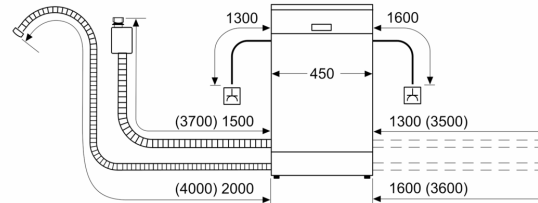

- AquaStop: eine Bosch Garantie bei Wasserschäden – ein Geräteleben lang*
- Glasschutz-Technik
- Salzeinfüllhilfe (Trichter)

- Inkl. Dampfschutz-Blech

Maße

- Gerätemaße (H x B x T): 81.5 cm x 44.8 cm x 55.0 cm

* Garantiebedingungen finden Sie unter <https://www.bosch-home.com/de/>

**Serie 2, Vollintegrierter
Geschirrspüler, 45 cm
SPV2HKX42E**

Maße in mm

Maße in mm

- ⏏ Steckdose
- () Werte mit Verlängerungssatz