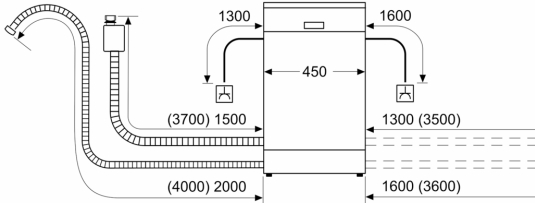

Serie 2, Unterbau-Geschirrspüler, 45 cm, Edelstahl
SPU2HKS42E

Maße in mm

⏏ Steckdose
( ) Werte mit Verlängerungssatz