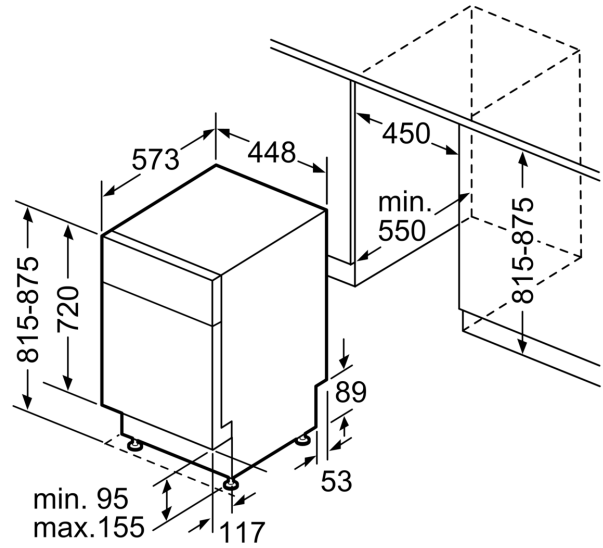

Technische Daten

Energieeffizienzklasse: E
Energieverbrauch des eco-Programms pro 100 Betriebszyklen: 76 kWh
Anzahl Maßgedecke: 10
Wasserverbrauch: 8.9 l
Programmdauer: 3:40 h
Geräuschwert: 46 dB(A) re 1 pW
Geräusch-Effizienzklasse: C
Bauform: Einbau
Höhe der Arbeitsplatte: 0 mm
Abmessungen des Gerätes: 815 x 448 x 573 mm
Min. Nischenmaße für Installation (H x B x T): 815-875 x 450 x 550 mm
Tiefe bei geöffneter Tür (90°): 1150 mm
Höhenverstellbare Füße: Ja - alle von vorne
Höhenverstellung max.: 60 mm
Verstellbarer Sockel: Horizontal und Vertikal
Nettogewicht: 28.0 kg
Bruttogewicht: 29.9 kg
Anschlusswert: 2400 W
Absicherung: 10 A
Spannung: 220-240 V
Frequenz: 50; 60 Hz
Länge Anschlusskabel: 175.0 cm
Steckerart: Schuko-/Gardy mit Erdung
Länge Zulaufschlauch: 165 cm
Länge Ablaufschlauch: 205 cm
EAN-Nummer: 4242005416004
Gerätetyp: Unterbaufähig

- Salzeinfüllhilfe (Trichter)
- Inkl. Dampfschutz-Blech

Maße

- Gerätemaße (H x B x T): 81.5 cm x 44.8 cm x 57.3 cm

¹ auf einer Energieeffizienzklassen-Skala von A bis G

²Energieverbrauch kWh/100 Betriebszyklen (im Programm Eco 50 °C)

Maße in mm

⏏ Steckdose
 () Werte mit Verlängerungssatz

Maße in mm