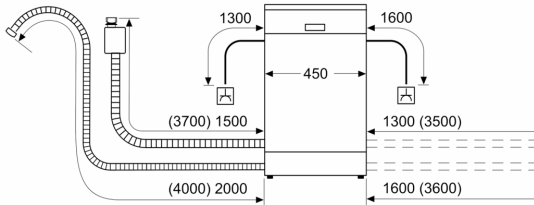

Maße

- Gerätemaße (H x B x T): 84.5 cm x 45.0 cm x 60.0 cm

¹ auf einer Energieeffizienzklassen-Skala von A bis G

²Energieverbrauch kWh/100 Betriebszyklen (im Programm Eco 50 °C)

³ Wasserverbrauch in Liter pro Betriebszyklus (im Programm Eco 50 °C)

⁴ Programmdauer im Programm Eco 50 °C

* Garantiebedingungen finden Sie unter <https://www.bosch-home.com/de/>

**Serie 6, Freistehender
Geschirrspüler, 45 cm, Weiß
SPS6ZMW29E**

Maße in mm

⏏ Steckdose
() Werte mit Verlängerungssatz