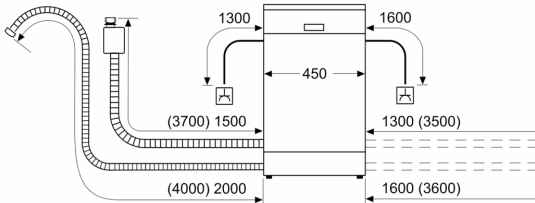

Maße

- Gerätegröße (H x B x T): 81.5 cm x 44.8 cm x 57.3 cm

¹ auf einer Energieeffizienzklassen-Skala von A bis G

²Energieverbrauch kWh/100 Betriebszyklen (im Programm Eco 50 °C)

³ Wasserverbrauch in Liter pro Betriebszyklus (im Programm Eco 50 °C)

⁴ Programmdauer im Programm Eco 50 °C

* Garantiebedingungen finden Sie unter <https://www.bosch-home.com/de/>

**Serie 6, Teilintegrierter
Geschirrspüler, 45 cm, Edelstahl
SPI6YMS14E**

Maße in mm

⚡ Steckdose
() Werte mit Verlängerungssatz