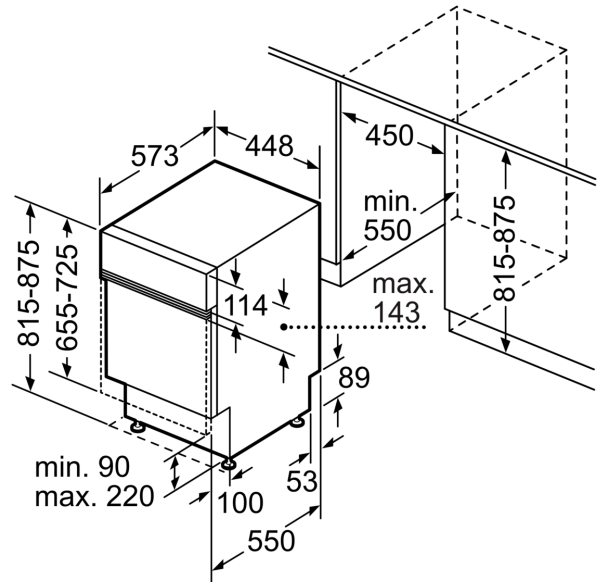

Technische Daten

Energieeffizienzklasse:B
Energieverbrauch des eco-Programms pro 100 Betriebszyklen:51 kWh
Anzahl Maßgedecke: 10
Wasserverbrauch: 8.5 l
Programmdauer: 3:45 h
Geräuschwert: 43 dB(A) re 1 pW
Geräusch-Effizienzklasse: B
Bauform: Einbau
Höhe der Arbeitsplatte: 0 mm
Abmessungen des Gerätes:815 x 448 x 573 mm
Min. Nischenmaße für Installation (H x B x T):	...815-875 x 450 x 550 mm
Tiefe bei geöffneter Tür (90°):1150 mm
Höhenverstellbare Füße: Ja - alle von vorne
Höhenverstellung max.:60 mm
Verstellbarer Sockel:Horizontal und Vertikal
Nettogewicht:37.4 kg
Bruttogewicht:38.9 kg
Anschlusswert:2400 W
Absicherung: 10 A
Spannung: 220-240 V
Frequenz: 50; 60 Hz
Länge Anschlusskabel: 175.0 cm
Steckerart:Schuko-/Gardy mit Erdung
Länge Zulaufschlauch:165 cm
Länge Ablaufschlauch:205 cm
EAN-Nummer: 4242005388844
Gerätetyp:Teilintegrierbar

Maße

- Gerätegröße (H x B x T): 81.5 cm x 44.8 cm x 57.3 cm

¹ auf einer Energieeffizienzklassen-Skala von A bis G

²Energieverbrauch kWh/100 Betriebszyklen (im Programm Eco 50 °C)

³ Wasserverbrauch in Liter pro Betriebszyklus (im Programm Eco 50 °C)

⁴ Programmdauer im Programm Eco 50 °C

* Garantiebedingungen finden Sie unter <https://www.bosch-home.com/de/>

**Serie 6, Teilintegrierter
Geschirrspüler, 45 cm, Edelstahl
SPI6YMS14E**

Maße in mm

⚡ Steckdose
() Werte mit Verlängerungssatz

Maße in mm