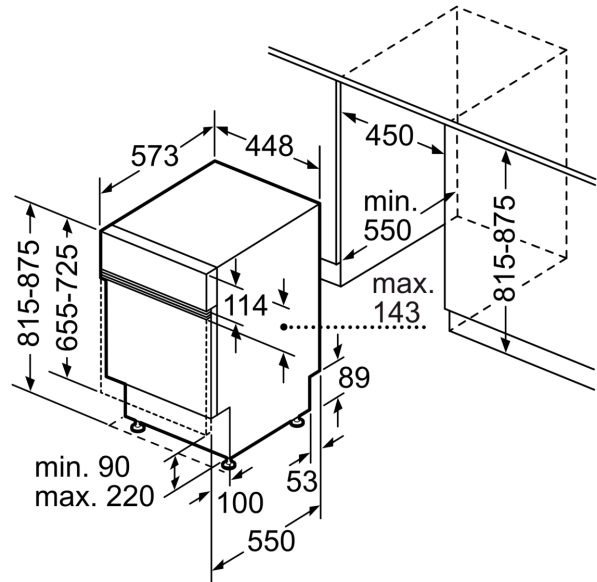

Technische Daten

Energieeffizienzklasse:	E
Energieverbrauch des eco-Programms pro 100 Betriebszyklen:	76 kWh
Anzahl Maßgedecke:	10
Wasserverbrauch:	9.5 l
Programmdauer:	3:40 h
Geräuschwert:	44 dB(A) re 1 pW
Geräusch-Effizienzklasse:	B
Bauform:	Einbau
Höhe der Arbeitsplatte:	0 mm
Abmessungen des Gerätes:	815 x 448 x 573 mm
Min. Nischenmaße für Installation (H x B x T):	815-875 x 450 x 550 mm
Tiefe bei geöffneter Tür (90°):	1150 mm
Höhenverstellbare Füße:	Ja - alle von vorne
Höhenverstellung max.:	60 mm
Verstellbarer Sockel:	Horizontal und Vertikal
Nettogewicht:	30.5 kg
Bruttogewicht:	32.3 kg
Anschlusswert:	2400 W
Absicherung:	10 A
Spannung:	220-240 V
Frequenz:	50; 60 Hz
Länge Anschlusskabel:	175.0 cm
Steckerart:	Schuko-/Gardy mit Erdung
Länge Zulaufschlauch:	165 cm
Länge Ablaufschlauch:	205 cm
EAN-Nummer:	4242005421794
Gerätetyp:	Teilintegrierbar

- Geräteleben lang*
- Tastensperre
- Glasschutz-Technik
- Salzeinfüllhilfe (Trichter)
- Inkl. Dampfschutz-Blech

Maße

- Gerätemaße (H x B x T): 81.5 cm x 44.8 cm x 57.3 cm

¹ auf einer Energieeffizienzklassen-Skala von A bis G

**Serie 4, Teilintegrierter
Geschirrspüler, 45 cm, Edelstahl
SPI4HMS49E**

Maße in mm

⌚ Steckdose
() Werte mit Verlängerungssatz

Maße in mm