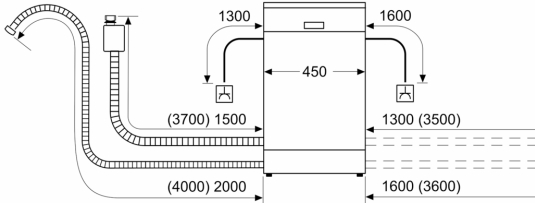

Technische Daten

Energieeffizienzklasse:	E
Energieverbrauch des eco-Programms pro 100 Betriebszyklen:	76 kWh
Anzahl Maßgedecke:	10
Wasserverbrauch:	9.5 l
Programmdauer:	3:40 h
Geräuschwert:	44 dB(A) re 1 pW
Geräusch-Effizienzklasse:	B
Bauform:	Einbau
Höhe der Arbeitsplatte:	0 mm
Abmessungen des Gerätes:	815 x 448 x 573 mm
Min. Nischenmaße für Installation (H x B x T):	815-875 x 450 x 550 mm
Tiefe bei geöffneter Tür (90°):	1150 mm
Höhenverstellbare Füße:	Ja - alle von vorne
Höhenverstellung max.:	60 mm
Verstellbarer Sockel:	Horizontal und Vertikal
Nettogewicht:	30.5 kg
Bruttogewicht:	32.3 kg
Anschlusswert:	2400 W
Absicherung:	10 A
Spannung:	220-240 V
Frequenz:	50; 60 Hz
Länge Anschlusskabel:	175.0 cm
Steckerart:	Schuko-/Gardy mit Erdung
Länge Zulaufschlauch:	165 cm
Länge Ablaufschlauch:	205 cm
EAN-Nummer:	4242005421794
Gerätetyp:	Teilintegrierbar

- Geräteleben lang*
- Tastensperre
- Glasschutz-Technik
- Salzeinfüllhilfe (Trichter)
- Inkl. Dampfschutz-Blech

Maße

- Gerätemaße (H x B x T): 81.5 cm x 44.8 cm x 57.3 cm

¹ auf einer Energieeffizienzklassen-Skala von A bis G

**Serie 4, Teilintegrierter
Geschirrspüler, 45 cm, Edelstahl
SPI4HMS49E**

Maße in mm

⌚ Steckdose
() Werte mit Verlängerungssatz

Maße in mm