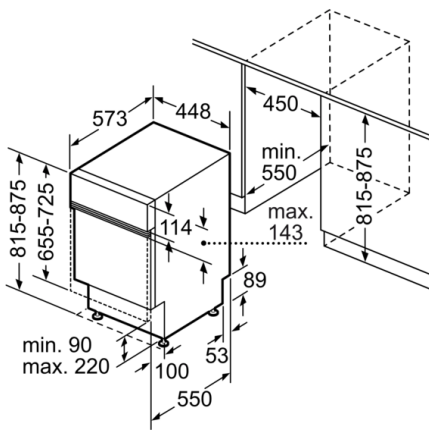

**Serie | 2, Teilintegrierter Geschirrspüler, 45
cm, Edelstahl
SPI2IKS10E**

Maße in mm