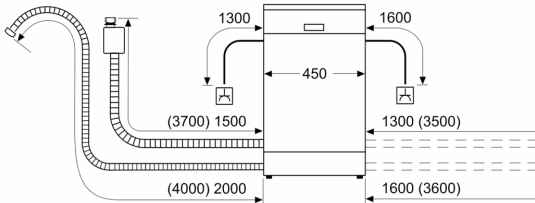

Technische Daten

Energieeffizienzklasse: E
Energieverbrauch des eco-Programms pro 100 Betriebszyklen: 76 kWh
Anzahl Maßgedecke: 10
Wasserverbrauch: 9.5 l
Programmdauer: 3:40 h
Geräuschwert: 46 dB(A) re 1 pW
Geräusch-Effizienzklasse: C
Bauform: Einbau
Höhe der Arbeitsplatte: 0 mm
Abmessungen des Gerätes: 815 x 448 x 573 mm
Min. Nischenmaße für Installation (H x B x T): 815-875 x 450 x 550 mm
Tiefe bei geöffneter Tür (90°): 1150 mm
Höhenverstellbare Füße: Ja - alle von vorne
Höhenverstellung max.: 60 mm
Verstellbarer Sockel: Horizontal und Vertikal
Nettogewicht: 28.8 kg
Bruttogewicht: 30.6 kg
Anschlusswert: 2400 W
Absicherung: 10 A
Spannung: 220-240 V
Frequenz: 50; 60 Hz
Länge Anschlusskabel: 175.0 cm
Steckerart: Schuko-/Gardy mit Erdung
Länge Zulaufschlauch: 165 cm
Länge Ablaufschlauch: 205 cm
EAN-Nummer: 4242005415892
Gerätetyp: Teilintegrierbar

Maße

- Gerätemaße (H x B x T): 81.5 cm x 44.8 cm x 57.3 cm

¹ auf einer Energieeffizienzklassen-Skala von A bis G

²Energieverbrauch kWh/100 Betriebszyklen (im Programm Eco 50 °C)

³ Wasserverbrauch in Liter pro Betriebszyklus (im Programm Eco 50 °C)

⁴ Programmdauer im Programm Eco 50 °C

* Garantiebedingungen finden Sie unter <https://www.bosch-home.com/de/>

**Serie 2, Teilintegrierter
Geschirrspüler, 45 cm, Edelstahl
SPI2HMS42E**

Maße in mm

⌘ Steckdose
() Werte mit Verlängerungssatz