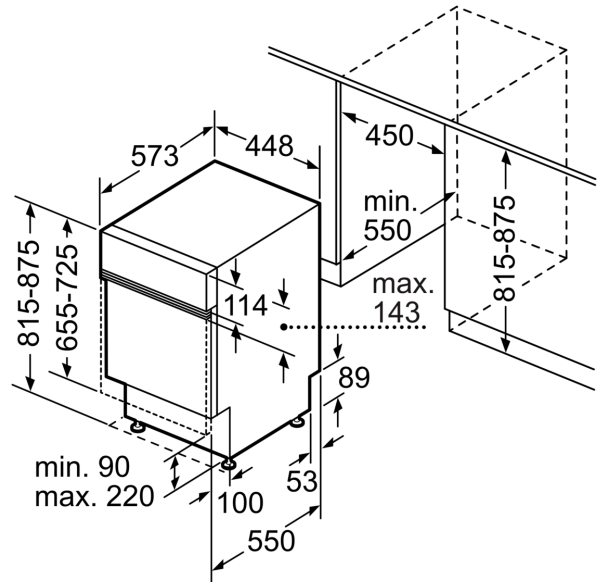

Technische Daten

Energieeffizienzklasse: E
Energieverbrauch des eco-Programms pro 100 Betriebszyklen: 76 kWh
Anzahl Maßgedecke: 10
Wasserverbrauch: 9.5 l
Programmdauer: 3:40 h
Geräuschwert: 46 dB(A) re 1 pW
Geräusch-Effizienzklasse: C
Bauform: Einbau
Höhe der Arbeitsplatte: 0 mm
Abmessungen des Gerätes: 815 x 448 x 573 mm
Min. Nischenmaße für Installation (H x B x T): 815-875 x 450 x 550 mm
Tiefe bei geöffneter Tür (90°): 1150 mm
Höhenverstellbare Füße: Ja - alle von vorne
Höhenverstellung max.: 60 mm
Verstellbarer Sockel: Horizontal und Vertikal
Nettogewicht: 28.8 kg
Bruttogewicht: 30.6 kg
Anschlusswert: 2400 W
Absicherung: 10 A
Spannung: 220-240 V
Frequenz: 50; 60 Hz
Länge Anschlusskabel: 175.0 cm
Steckerart: Schuko-/Gardy mit Erdung
Länge Zulaufschlauch: 165 cm
Länge Ablaufschlauch: 205 cm
EAN-Nummer: 4242005415892
Gerätetyp: Teilintegrierbar

Maße

- Gerätemaße (H x B x T): 81.5 cm x 44.8 cm x 57.3 cm

¹ auf einer Energieeffizienzklassen-Skala von A bis G

²Energieverbrauch kWh/100 Betriebszyklen (im Programm Eco 50 °C)

³ Wasserverbrauch in Liter pro Betriebszyklus (im Programm Eco 50 °C)

⁴ Programmdauer im Programm Eco 50 °C

* Garantiebedingungen finden Sie unter <https://www.bosch-home.com/de/>

**Serie 2, Teilintegrierter
Geschirrspüler, 45 cm, Edelstahl
SPI2HMS42E**

Maße in mm

⌘ Steckdose
() Werte mit Verlängerungssatz

Maße in mm