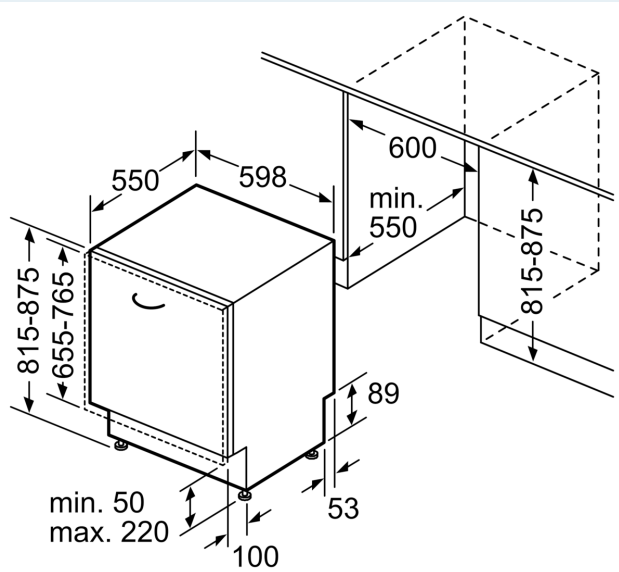

Ausstattung

Technische Daten

Energieeffizienzklasse:	B
Energieverbrauch des eco-Programms pro 100 Betriebszyklen (EU 2017/1369):	65 kWh
Höchste Anzahl von Maßgedecken (EU 2017/1369):	14
Wasserverbrauch in Litern im eco-Programm pro Betriebszyklus (EU 2017/1369):	9.0 l
Programmdauer (EU 2017/1369):	3:35 h
Geräuschwert:	42 dB(A) re 1 pW
Geräusch-Effizienzklasse:	B
Bauform:	Einbau
Höhe der Arbeitsplatte:	0 mm
Abmessungen des Gerätes:	815 x 598 x 550 mm
Min. Nischenmaße für Installation (H x B x T):815-875 x 600 x 550 mm
Tiefe bei geöffneter Tür (90°):	1150 mm
Höhenverstellbare Füße:	Ja - alle von vorne
Höhenverstellung max.:	60 mm
Verstellbarer Sockel:	Horizontal und Vertikal
Nettogewicht:	36.1 kg
Bruttogewicht:	38.0 kg
Anschlusswert:	2400 W
Absicherung:	10 A
Spannung:	220-240 V
Frequenz:	50; 60 Hz
Länge Anschlusskabel:	175.0 cm
Steckerart:	Schuko-/Gardy mit Erdung
Länge Zulaufschlauch:	165 cm
Länge Ablaufschlauch:	190 cm
EAN-Nummer:	4242003946688
Gerätetyp:	Einbau / Vollintegrierbar

Maße

- Gerätemaße (H x B x T): 81.5 cm x 59.8 cm x 55.0 cm

¹ auf einer Energieeffizienzklassen-Skala von A bis G

²Energieverbrauch kWh/100 Betriebszyklen (im Programm Eco 50 °C)

³ Wasserverbrauch in Liter pro Betriebszyklus (im Programm Eco 50 °C)

Maßzeichnungen

Maße in mm

⚡ Steckdose
() Werte mit Verlängerungssatz

Maße in mm