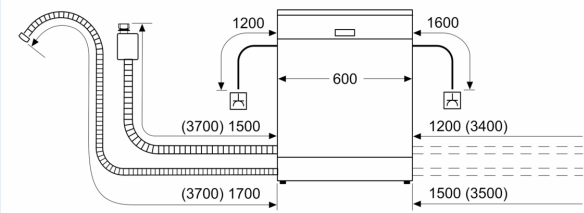

**iQ300, Vollintegrierter
Geschirrspüler, 60 cm,
varioScharnier für besondere
Einbausituationen
SN73EX02CE**

Maßzeichnungen

Maße in mm

⚡ Steckdose
( ) Werte mit Verlängerungssatz