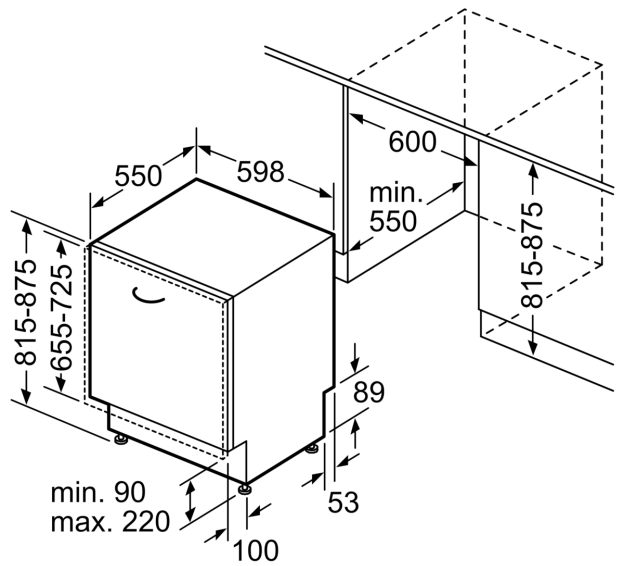

Ausstattung

Technische Daten

Energieeffizienzklasse:D
Energieverbrauch des eco-Programms pro 100 Betriebszyklen (EU 2017/1369):84 kWh
Höchste Anzahl von Maßgedecken (EU 2017/1369):13
Wasserverbrauch in Litern im eco-Programm pro Betriebszyklus (EU 2017/1369): 9.0 l
Programmdauer (EU 2017/1369): 4:30 h
Geräuschwert: 46 dB(A) re 1 pW
Geräusch-Effizienzklasse: C
Bauform: Einbau
Höhe der Arbeitsplatte: 0 mm
Abmessungen des Gerätes: 815 x 598 x 550 mm
Min. Nischenmaße für Installation (H x B x T):815-875 x 600 x 550 mm
Tiefe bei geöffneter Tür (90°): 1150 mm
Höhenverstellbare Füße:Ja - alle von vorne
Höhenverstellung max.: 60 mm
Verstellbarer Sockel: Horizontal und Vertikal
Nettogewicht: 32.1 kg
Bruttogewicht: 35.7 kg
Anschlusswert: 2400 W
Absicherung: 10 A
Spannung:220-240 V
Frequenz:50; 60 Hz
Länge Anschlusskabel:175.0 cm
Steckerart: Schuko-/Gardy mit Erdung
Länge Zulaufschlauch:165 cm
Länge Ablaufschlauch: 190 cm
EAN-Nummer: 4242003950029
Gerätetyp: Einbau / Vollintegrierbar

Technische Informationen und Zubehör

- aquaStop®: eine Siemens Hausgeräte Garantie bei Wasserschäden – ein Geräteleben lang*
- Glasschon-System
- Inkl. Dampfschutz-Blech

Maße

- Gerätemaße (H x B x T): 81.5 cm x 59.8 cm x 55.0 cm

* Garantiebedingungen finden Sie unter <https://www.siemens-home.bsh-group.com/de/kundendienst/garantie>

**iQ300, Vollintegrierter
Geschirrspüler, 60 cm
SN63HX12TE**

Maßzeichnungen

Maße in mm

⚡ Steckdose
() Werte mit Verlängerungssatz

Maße in mm