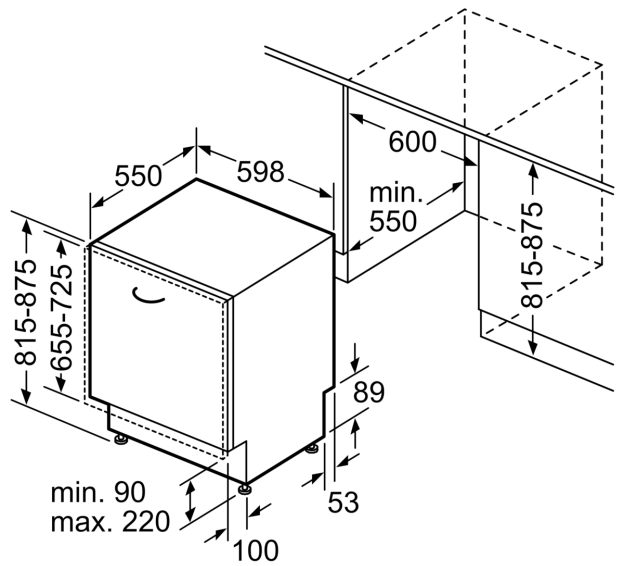

#### Maße

- Gerätemaße (H x B x T): 81.5 cm x 59.8 cm x 55.0 cm

<sup>1</sup> auf einer Energieeffizienzklassen-Skala von A bis G

<sup>2</sup>Energieverbrauch kWh/100 Betriebszyklen (im Programm Eco 50 °C)

**iQ300, Vollintegrierter  
Geschirrspüler, 60 cm  
SN63HX10TE**

Maßzeichnungen

Maße in mm

⚡ Steckdose  
( ) Werte mit Verlängerungssatz

Maße in mm