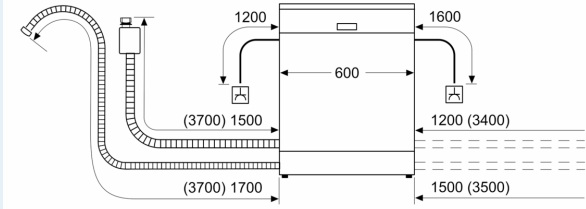

**iQ300, Vollintegrierter
Geschirrspüler, 60 cm
SN63EX02CE**

Maßzeichnungen

Maße in mm

⚡ Steckdose
( ) Werte mit Verlängerungssatz