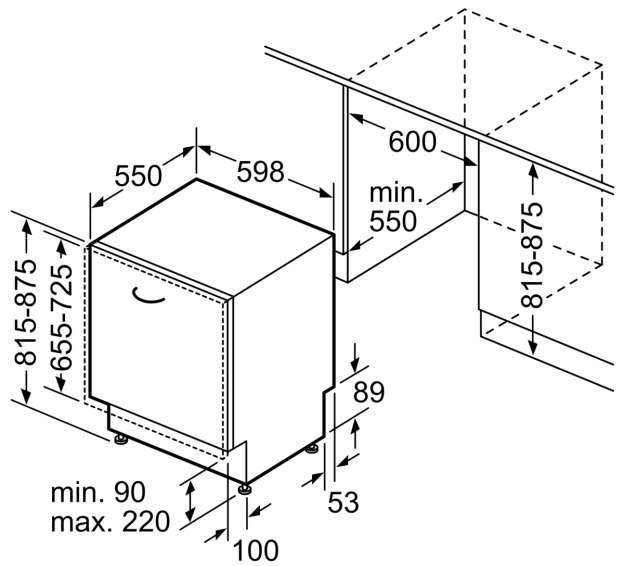

Ausstattung

Technische Daten

Energieeffizienzklasse:	B
Energieverbrauch des eco-Programms pro 100 Betriebszyklen (EU 2017/1369):	65 kWh
Höchste Anzahl von Maßgedecken (EU 2017/1369):	14
Wasserverbrauch in Litern im eco-Programm pro Betriebszyklus (EU 2017/1369):	9.0 l
Programmdauer (EU 2017/1369):	3:35 h
Geräuschwert:	42 dB(A) re 1 pW
Geräusch-Effizienzklasse:	B
Bauform:	Einbau
Höhe der Arbeitsplatte:	0 mm
Abmessungen des Gerätes:	815 x 598 x 550 mm
Min. Nischenmaße für Installation (H x B x T):	.815-875 x 600 x 550 mm
Tiefe bei geöffneter Tür (90°):	1150 mm
Höhenverstellbare Füße:	Ja - alle von vorne
Höhenverstellung max.:	60 mm
Verstellbarer Sockel:	Horizontal und Vertikal
Nettogewicht:	35.6 kg
Bruttogewicht:	37.5 kg
Anschlusswert:	2400 W
Absicherung:	10 A
Spannung:	220-240 V
Frequenz:	50; 60 Hz
Reparaturindex:	9.2
Länge Anschlusskabel:	175.0 cm
Steckerart:	Schuko-/Gardy mit Erdung
Länge Zulaufschlauch:	165 cm
Länge Ablaufschlauch:	190 cm
EAN-Nummer:	4242003941898
Gerätetyp:	Einbau / Vollintegrierbar

- Gerätemaße (H x B x T): 81.5 cm x 59.8 cm x 55.0 cm

¹ auf einer Energieeffizienzklassen-Skala von A bis G

²Energieverbrauch kWh/100 Betriebszyklen (im Programm Eco 50 °C)

³ Wasserverbrauch in Liter pro Betriebszyklus (im Programm Eco 50 °C)

Maßzeichnungen

Maße in mm

⚡ Steckdose
() Werte mit Verlängerungssatz

Maße in mm