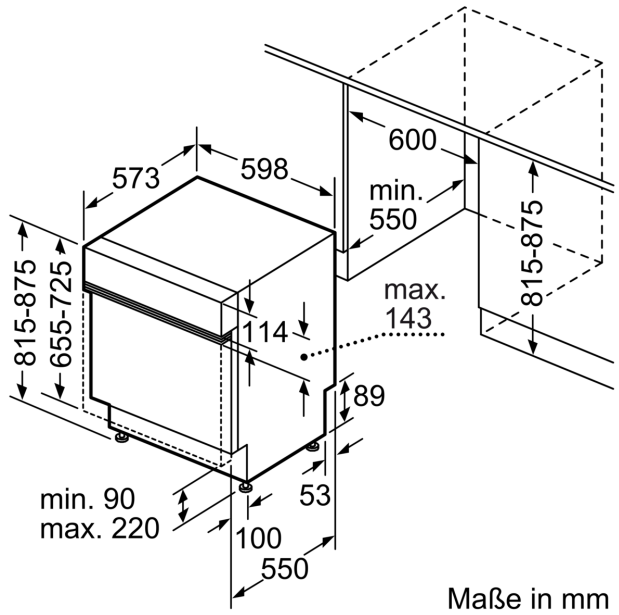

#### Technische Daten

Energieeffizienzklasse: .....D  
 Energieverbrauch des eco-Programms pro 100 Betriebszyklen (EU 2017/1369): .....84 kWh  
 Höchste Anzahl von Maßgedecken (EU 2017/1369): .....13  
 Wasserverbrauch in Litern im eco-Programm pro Betriebszyklus (EU 2017/1369): ..... 9.0 l  
 Programmdauer (EU 2017/1369): ..... 4:30 h  
 Geräuschwert: ..... 46 dB(A) re 1 pW  
 Geräusch-Effizienzklasse: ..... C  
 Bauform: ..... Einbau  
 Höhe der Arbeitsplatte: ..... 0 mm  
 Abmessungen des Gerätes: ..... 815 x 598 x 573 mm  
 Min. Nischenmaße für Installation (H x B x T): .815-875 x 600 x 550 mm  
 Tiefe bei geöffneter Tür (90°): ..... 1150 mm  
 Höhenverstellbare Füße: .....Ja - alle von vorne  
 Höhenverstellung max.: ..... 60 mm  
 Verstellbarer Sockel: ..... Horizontal und Vertikal  
 Nettogewicht: ..... 35.3 kg  
 Bruttogewicht: ..... 37.4 kg  
 Anschlusswert: ..... 2400 W  
 Absicherung: ..... 10 A  
 Spannung: ..... 220-240 V  
 Frequenz: .....50; 60 Hz  
 Länge Anschlusskabel: .....175.0 cm  
 Steckerart: ..... Schuko-/Gardy mit Erdung  
 Länge Zulaufschlauch: ..... 165 cm  
 Länge Ablaufschlauch: ..... 190 cm  
 EAN-Nummer: ..... 4242003949603  
 Gerätetyp: ..... Teilintegrierbar

#### Maße

- Gerätemaße (H x B x T): 81.5 cm x 59.8 cm x 57.3 cm

<sup>1</sup> auf einer Energieeffizienzklassen-Skala von A bis G

<sup>2</sup>Energieverbrauch kWh/100 Betriebszyklen (im Programm Eco 50 °C)

**iQ300, Teilintegrierter  
Geschirrspüler, 60 cm, Edelstahl  
SN53HS10TE**

Maßzeichnungen

Maße in mm

⚡ Steckdose  
( ) Werte mit Verlängerungssatz

Maße in mm