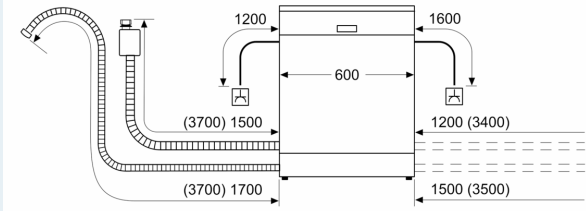

Maße

- Salzeinfüllhilfe (Trichter)
- Inkl. Dampfschutz-Blech

Zubehör

- Gerätemaße (H x B x T): 81.5 cm x 59.8 cm x 57.3 cm

¹ auf einer Energieeffizienzklassen-Skala von A bis G

²Energieverbrauch kWh/100 Betriebszyklen (im Programm Eco 50 °C)

iQ300, Teilintegrierter
Geschirrspüler, 60 cm, Edelstahl
SN53HS01AE

Maßzeichnungen

Maße in mm

⚡ Steckdose
() Werte mit Verlängerungssatz