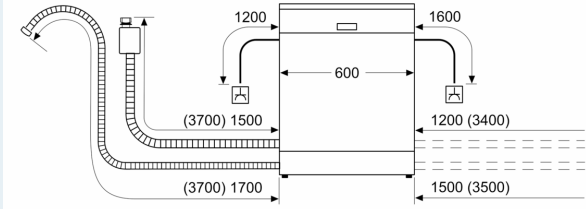

**iQ300, Teilintegrierter
Geschirrspüler, 60 cm, Edelstahl
SN53ES12BE**

Maßzeichnungen

Maße in mm

⚡ Steckdose
( ) Werte mit Verlängerungssatz