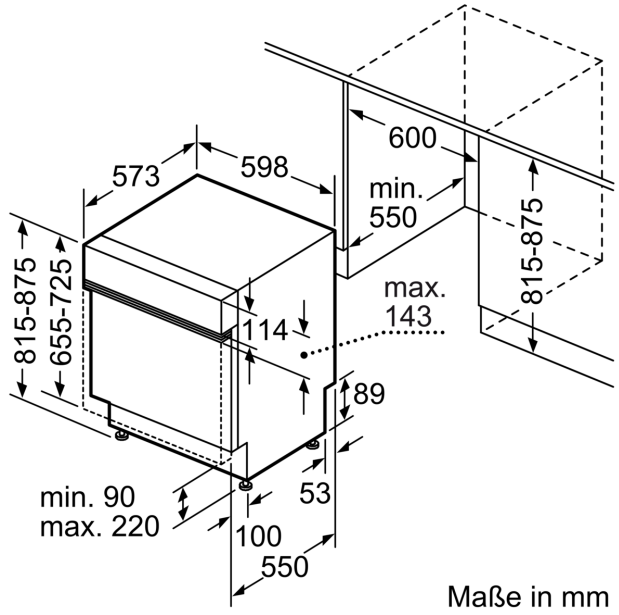

Ausstattung

Technische Daten

Energieeffizienzklasse: C
 Energieverbrauch des eco-Programms pro 100 Betriebszyklen (EU 2017/1369): 74 kWh
 Höchste Anzahl von Maßgedecken (EU 2017/1369): 13
 Wasserverbrauch in Litern im eco-Programm pro Betriebszyklus (EU 2017/1369): 9.0 l
 Programmdauer (EU 2017/1369): 3:20 h
 Geräuschwert: 40 dB(A) re 1 pW
 Geräusch-Effizienzklasse: B
 Bauform: Einbau
 Höhe der Arbeitsplatte: 0 mm
 Abmessungen des Gerätes: 815 x 598 x 573 mm
 Min. Nischenmaße für Installation (H x B x T): .815-875 x 600 x 550 mm
 Tiefe bei geöffneter Tür (90°): 1150 mm
 Höhenverstellbare Füße: Ja - alle von vorne
 Höhenverstellung max.: 60 mm
 Verstellbarer Sockel: Horizontal und Vertikal
 Nettogewicht: 41.6 kg
 Bruttogewicht: 43.5 kg
 Anschlusswert: 2400 W
 Absicherung: 10 A
 Spannung: 220-240 V
 Frequenz: 50; 60 Hz
 Länge Anschlusskabel: 175.0 cm
 Steckerart: Schuko-/Gardy mit Erdung
 Länge Zulaufschlauch: 165 cm
 Länge Ablaufschlauch: 190 cm
 EAN-Nummer: 4242003949054
 Gerätetyp: Teilintegrierbar

Maße

- Gerätemaße (H x B x T): 81.5 cm x 59.8 cm x 57.3 cm

¹ auf einer Energieeffizienzklassen-Skala von A bis G

²Energieverbrauch kWh/100 Betriebszyklen (im Programm Eco 50 °C)

³ Wasserverbrauch in Liter pro Betriebszyklus (im Programm Eco 50 °C)

Maßzeichnungen

Maße in mm

⚡ Steckdose
() Werte mit Verlängerungssatz

Maße in mm