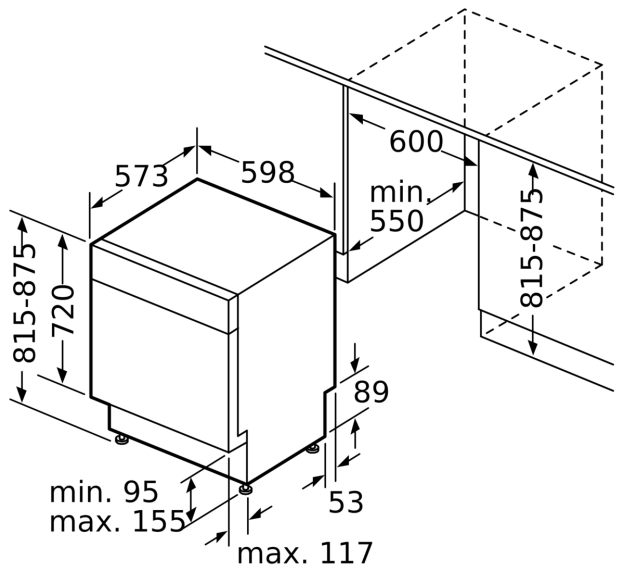

Ausstattung

Technische Daten

Energieeffizienzklasse:	B
Energieverbrauch des eco-Programms pro 100 Betriebszyklen (EU 2017/1369):	64 kWh
Höchste Anzahl von Maßgedecken (EU 2017/1369):	13
Wasserverbrauch in Litern im eco-Programm pro Betriebszyklus (EU 2017/1369):	9.0 l
Programmdauer (EU 2017/1369):	3:35 h
Geräuschwert:	42 dB(A) re 1 pW
Geräusch-Effizienzklasse:	B
Bauform:	Einbau
Höhe der Arbeitsplatte:	0 mm
Abmessungen des Gerätes:	815 x 598 x 573 mm
Min. Nischenmaße für Installation (H x B x T):815-875 x 600 x 550 mm
Tiefe bei geöffneter Tür (90°):	1150 mm
Höhenverstellbare Füße:	Ja - alle von vorne
Höhenverstellung max.:	60 mm
Verstellbarer Sockel:	Horizontal und Vertikal
Nettogewicht:	36.1 kg
Bruttogewicht:	38.0 kg
Anschlusswert:	2400 W
Absicherung:	10 A
Spannung:	220-240 V
Frequenz:	50; 60 Hz
Länge Anschlusskabel:	175.0 cm
Steckerart:	Schuko-/Gardy mit Erdung
Länge Zulaufschlauch:	165 cm
Länge Ablaufschlauch:	190 cm
EAN-Nummer:	4242003946619
Gerätetyp:	Unterbaufähig

Maße

- Gerätemaße (H x B x T): 81.5 cm x 59.8 cm x 57.3 cm

¹ auf einer Energieeffizienzklassen-Skala von A bis G

²Energieverbrauch kWh/100 Betriebszyklen (im Programm Eco 50 °C)

³ Wasserverbrauch in Liter pro Betriebszyklus (im Programm Eco 50 °C)

Maßzeichnungen

Maße in mm

⚡ Steckdose
() Werte mit Verlängerungssatz

Maße in mm