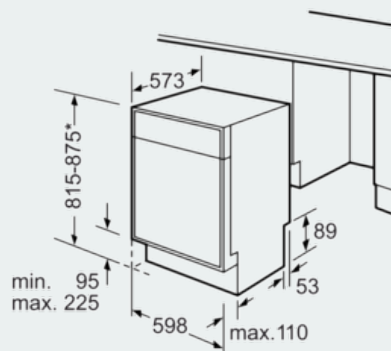

Ausstattung

Technische Daten

Wasserverbrauch (l) : 9,5
 Bauform : Einbau
 Höhe der Arbeitsplatte (mm) : 0
 Nischenmaße (H x B x T) (mm) : 815-875 x 600 x 550
 Tiefe Produkt bei geöffneter Tür (90°) (mm) : 1150
 Höhenverstellbare Füße : Ja - nur vorne
 Höhenverstellung Füße maximal (mm) : 60
 Verstellbarer Sockel : Horizontal und Vertikal
 Nettogewicht (kg) : 35,812
 Bruttogewicht (kg) : 38,0
 Anschlusswert (W) : 2400
 Absicherung (A) : 10
 Spannung (V) : 220-240
 Frequenz (Hz) : 50; 60
 Länge Anschlusskabel (cm) : 175
 Steckerart : Schuko-/Gardy.m.Erdung
 Länge Zulaufschlauch (cm) : 165
 Länge Ablaufschlauch (cm) : 190
 EAN-Nummer : 4242003853757
 Anzahl Maßgedecke : 13
 Energie-Effizienzklasse : A++: sehr effizient
 Jährlicher Energieverbrauch (kWh/annum) : 262,00
 Energieverbrauch (kWh) : 0,92
 Leistungsaufnahme im unausgeschalteten Zustand (W) : 0,10
 Energieverbrauch im ausgeschalteten Modus : 0,10
 Jährlicher Wasserverbrauch (l/annum) : 2660
 Trocknungsklasse : A
 Vergleichsprogramm : Eco
 Programmdauer Vergleichsprogramm (min) : 225
 Geräusch (dB) : 44
 Art der Installation : Unterbaugerät

Maße

- Gerätemaße (H x B x T): 81,5 cm x 59,8 cm x 57,3 cm

iQ300, Unterbau-Geschirrspüler, 60
cm, weiß
SN336W03JE

Maßzeichnungen

* Durch höhenverstellbare Schraubfüße
Sockelhöhe bei Gerätehöhe 815 95-165 mm
Sockelhöhe bei Gerätehöhe 875 155-225 mm
Maße in mm