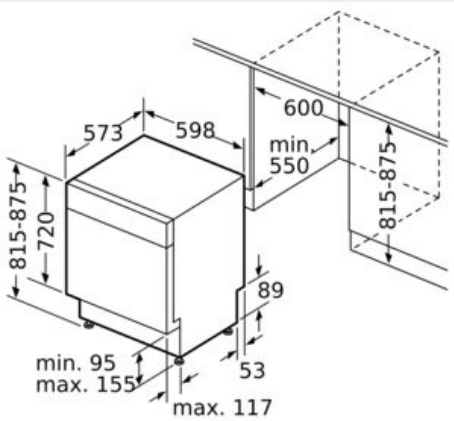

#### Technische Daten

Energieeffizienzklasse (EU 2017/1369): C  
 Energieverbrauch des eco-Programms pro 100 Betriebszyklen (EU 2017/1369): 74 kWh  
 Höchste Anzahl von Maßgedecken (EU 2017/1369): 13  
 Wasserverbrauch in Litern im eco-Programm pro Betriebszyklus (EU 2017/1369): 9,5 l  
 Programmdauer (EU 2017/1369): 4:35 h  
 Luftschallemissionen (EU 2017/1369): 44 dB(A) re 1 pW  
 Luftschallemissionsklasse (EU 2017/1369): B  
 Bauform: Eingebaut  
 Höhe der Arbeitsplatte: 0 mm  
 Abmessungen des Gerätes: 815 x 598 x 573 mm  
 Min. Nischenmaße für Installation (H x B x T): 815-875 x 600 x 550 mm  
 Tiefe bei geöffneter Tür (90°): 1150 mm  
 Höhenverstellbare Füße: Ja - alle von vorne  
 Höhenverstellung max.: 60 mm  
 Verstellbarer Sockel: Horizontal und Vertikal  
 Nettogewicht: 40,6 kg  
 Bruttogewicht: 42,5 kg  
 Anschlusswert: 2400 W  
 Absicherung: 10 A  
 Spannung: 220-240 V  
 Frequenz: 50; 60 Hz  
 Länge Anschlusskabel: 175 cm  
 Steckerart: Schuko-/Gardym.Erdung  
 Länge Zulaufschlauch: 165 cm  
 Länge Ablaufschlauch: 190 cm  
 EAN-Nummer: 4242003916698  
 Art der Installation: Unterbaugerät

#### Maße

- Gerätemaße (H x B x T): 81.5 cm x 59.8 cm x 57.3 cm

<sup>1</sup> auf einer Energieeffizienzklassen-Skala von A bis G

<sup>2</sup>Energieverbrauch kWh/100 Betriebszyklen (im Programm Eco 50 °C)

iQ300, Unterbau-Geschirrspüler, 60 cm, Edelstahl  
SN13ES79CS

Maßzeichnungen

Maße in mm