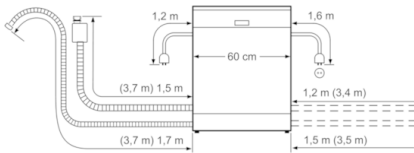

#### Maße

- Gerätemaße (H x B x T): 81,5 cm x 59,8 cm x 55,0 cm

#### SuperSilence Geschirrspüler 60 cm Vollintegrierbar und OpenAssist

Maße in mm

Maße in mm

( ) Werte mit Verlängerungssatz