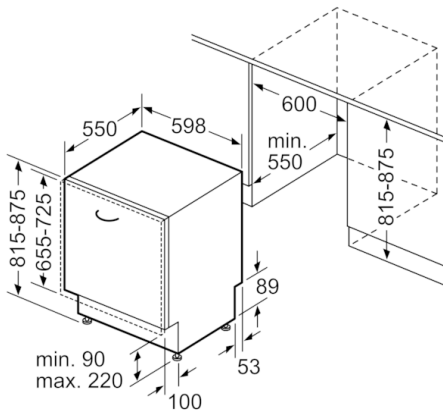

Technische Daten

Energieeffizienzklasse:	D
Energieverbrauch des eco-Programms pro 100 Betriebszyklen (EU 2017/1369):	85
Höchste Anzahl von Maßgedecken (EU 2017/1369):	14
Wasserverbrauch in Litern im eco-Programm pro Betriebszyklus (EU 2017/1369):	9,5
Programmdauer (EU 2017/1369):	4:55
Luftschallemissionen (EU 2017/1369):	44
Luftschallemissionsklasse (EU 2017/1369):	B
Bauform:	Eingebaut
Höhe der Arbeitsplatte (mm):	0
Abmessungen des Gerätes (mm):	815 x 598 x 550
Nischenmaße (H x B x T) (mm):	815-875 x 600 x 550
Approbationszertifikate:	CE, VDE
Tiefe bei geöffneter Tür (90°) (mm):	1150
Höhenverstellbare Füße:	Ja - von vorne
Höhenverstellung max. (mm):	60
Verstellbarer Sockel:	Horizontal und Vertikal
Nettogewicht (kg):	35,312
Bruttogewicht (kg):	37,5
Anschlusswert (W):	2400
Absicherung (A):	10
Spannung (V):	220-240
Frequenz (Hz):	50; 60
Länge Anschlusskabel (cm):	175
Steckerart:	Schuko-/Gardy.m.Erdung
Länge Zulaufschlauch (cm):	165
Länge Ablaufschlauch (cm):	190
EAN-Nummer:	4242005173808
Art der Installation:	Vollintegrierbar

Technische Informationen und Zubehör

- AquaStop: eine Bosch Garantie bei Wasserschäden – ein Geräteleben lang*
- Glasschutz-Technik
- Salzeinfüllhilfe (Trichter)
- Inkl. Dampfschutz-Blech
- Gerätemaße (H x B x T): 81.5 cm x 59.8 cm x 55.0 cm

* Garantiebedingungen finden Sie unter <https://www.bosch-home.com/de/>

Serie | 4, Vollintegrierter Geschirrspüler, 60 cm
SMV4HCX48E

Maße in mm