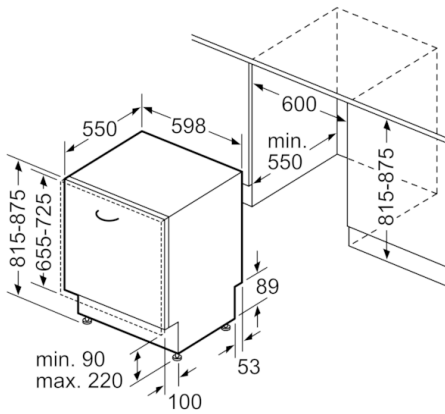

Technische Daten

Energieeffizienzklasse:	D
Energieverbrauch des eco-Programms pro 100 Betriebszyklen (EU 2017/1369):	85
Höchste Anzahl von Maßgedecken (EU 2017/1369):	14
Wasserverbrauch in Litern im eco-Programm pro Betriebszyklus (EU 2017/1369):	9,5
Programmdauer (EU 2017/1369):	4:55
Luftschallemissionen (EU 2017/1369):	44
Luftschallemissionsklasse (EU 2017/1369):	B
Bauform:	Eingebaut
Höhe der Arbeitsplatte (mm):	0
Abmessungen des Gerätes (mm):	815 x 598 x 550
Nischenmaße (H x B x T) (mm):	815-875 x 600 x 550
Approbationszertifikate:	CE, VDE
Tiefe bei geöffneter Tür (90°) (mm):	1150
Höhenverstellbare Füße:	Ja - von vorne
Höhenverstellung max. (mm):	60
Verstellbarer Sockel:	Horizontal und Vertikal
Nettogewicht (kg):	43,812
Bruttogewicht (kg):	46,0
Anschlusswert (W):	2400
Absicherung (A):	10
Spannung (V):	220-240
Frequenz (Hz):	50; 60
Länge Anschlusskabel (cm):	175
Steckerart:	Schuko-/Gardy.m.Erdung
Länge Zulaufschlauch (cm):	165
Länge Ablaufschlauch (cm):	190
EAN-Nummer:	4242005179527
Art der Installation:	Vollintegrierbar

Technische Informationen und Zubehör

- AquaStop: eine Bosch Garantie bei Wasserschäden – ein Geräteleben lang*
- Glasschutz-Technik
- Salzeinfüllhilfe (Trichter)
- Inkl. Dampfschutz-Blech
- Gerätemaße (H x B x T): 81.5 cm x 59.8 cm x 55.0 cm
- ¹ auf einer Energieeffizienzklassen-Skala von A bis G
- ² Energieverbrauch kWh/100 Betriebszyklen (im Programm Eco 50 °C)
- ³ Wasserverbrauch in Liter pro Betriebszyklus (im Programm Eco 50 °C)
- ⁴ Programmdauer im Programm Eco 50 °C
- * Garantiebedingungen finden Sie unter <https://www.bosch-home.com/de/>

Serie | 4, Vollintegrierter Geschirrspüler, 60 cm
SMV4HCX08E

Maße in mm