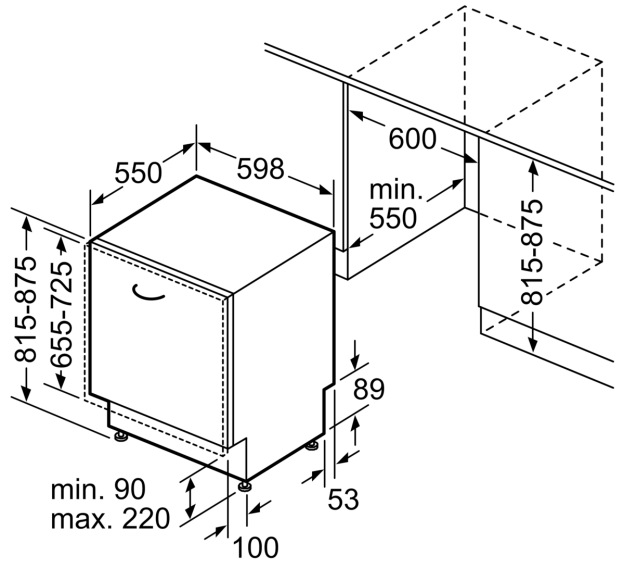

Technische Daten

Energieeffizienzklasse:	C
Energieverbrauch des eco-Programms pro 100 Betriebszyklen:	74 kWh
Anzahl Maßgedecke:	13
Wasserverbrauch:	9.0 l
Programmdauer:	3:35 h
Geräuschwert:	46 dB(A) re 1 pW
Geräusch-Effizienzklasse:	C
Bauform:	Einbau
Höhe der Arbeitsplatte:	0 mm
Abmessungen des Gerätes:	815 x 598 x 550 mm
Min. Nischenmaße für Installation (H x B x T): ...	815-875 x 600 x 550 mm
Tiefe bei geöffneter Tür (90°):	1150 mm
Höhenverstellbare Füße:	Ja - alle von vorne
Höhenverstellung max.:	60 mm
Verstellbarer Sockel:	Horizontal und Vertikal
Nettogewicht:	33.4 kg
Bruttogewicht:	35.5 kg
Anschlusswert:	2400 W
Absicherung:	10 A
Spannung:	220-240 V
Frequenz:	50; 60 Hz
Länge Anschlusskabel:	175.0 cm
Steckerart:	Schuko-/Gardy mit Erdung
Länge Zulaufschlauch:	165 cm
Länge Ablaufschlauch:	190 cm
EAN-Nummer:	4242005387489
Gerätetyp:	Vollintegrierbar

Technische Informationen und Zubehör

- AquaStop: eine Bosch Garantie bei Wasserschäden – ein

- Geräteleben lang*
- Inkl. Dampfschutz-Blech
- Glasschutz-Technik

Maße

- Gerätemaße (H x B x T): 81.5 cm x 59.8 cm x 55.0 cm

* Garantiebedingungen finden Sie unter <https://www.bosch-home.com/de/>

Serie 4, Vollintegrierter Geschirrspüler, 60 cm SMV4ETX02E

Maße in mm

⚡ Steckdose
() Werte mit Verlängerungssatz

Maße in mm