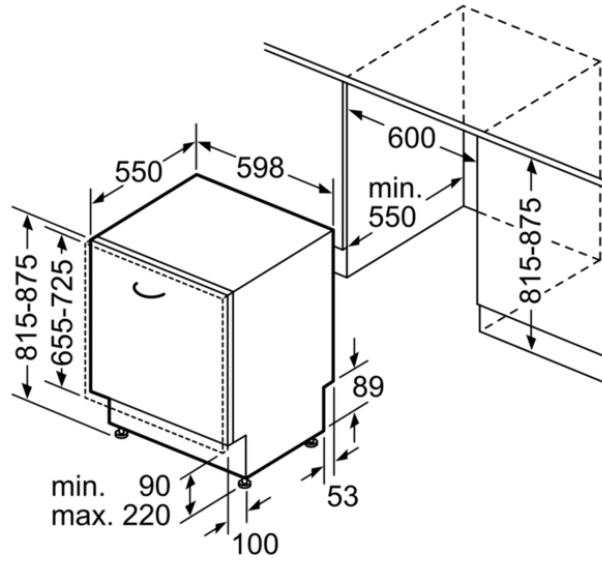

BOSCH

Serie | 4
SMV46GX01E
Silence Plus Geschirrspüler 60 cm
Vollintegrierbar

Maße in mm