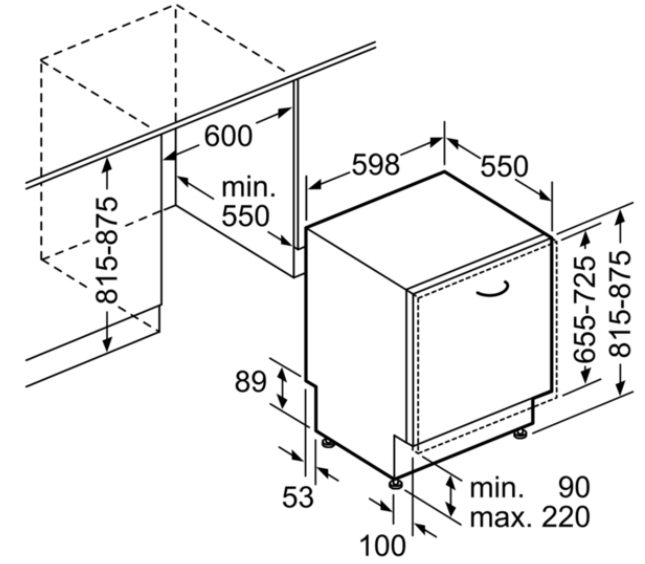

Verfügbare Farbvarianten

Technische Daten

Ausstattungsmerkmale

Wasserverbrauch : 9,5
Bauform : Einbau
Höhe der Arbeitsplatte (mm) : 815
Nischenmaße (mm) : 815-875 x 600 x 550
Tiefe Produkt bei geöffneter Tür (90°) (mm) : 1150
Höhenverstellbare Füße : Ja - nur vorne
Höhenverstellung Füße maximal (mm) : 60
Verstellbarer Sockel : Horizontal und Vertikal
Nettogewicht (kg) : 35,0
Bruttogewicht (kg) : 37,0
Anschlusswert (W) : 2400
Absicherung (A) : 10
Spannung (V) : 220-240
Frequenz (Hz) : 50; 60
Länge Anschlusskabel (cm) : 175
Steckerart : Schuko-/Gardym.Erdung
Länge Zulaufschlauch (cm) : 165
Länge Ablaufschlauch (cm) : 190
EAN-Nummer : 4242002960173

Verbrauchs- und Anschlusswerte

Anzahl Maßgedecke : 12
Energie-Effizienz-Klasse : A++
Jährlicher Energieverbrauch (kWh/annum) : 258
Energieverbrauch (kWh) : 0,90
Leistungsaufnahme im unausgeschalteten Zustand (W) : 0,10
Energieverbrauch im ausgeschalteten Modus : 0,10
Jährlicher Wasserverbrauch (l/annum) : 2660
Trocknungsklasse : A
Vergleichsprogramm : Eco
Programmdauer Vergleichsprogramm (min) : 210
Schalleistung (dB(A) re 1 pW) : 46
Einbausituation : Vollintegrierbar

BOSCH

Serie | 4
SMV46GX01E
Silence Plus Geschirrspüler 60 cm
Vollintegrierbar

Maße in mm

Maße in mm