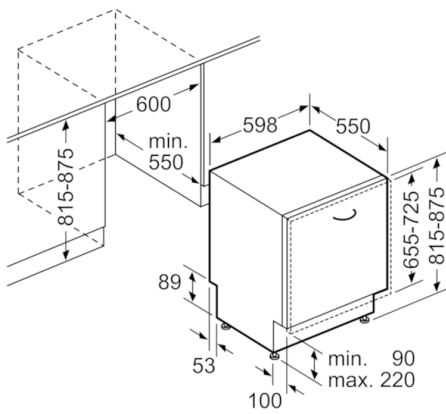

Technische Daten

Wasserverbrauch :	9,5
Bauform :	Einbau
Höhe der Arbeitsplatte (mm) :	0
Nischenmaße (H x B x T) (mm) :	815-875 x 600 x 550
Tiefe Produkt bei geöffneter Tür (90°) (mm) :	1150
Höhenverstellbare Füße :	Ja - nur vorne
Höhenverstellung Füße maximal (mm) :	60
Verstellbarer Sockel :	Horizontal und Vertikal
Nettogewicht (kg) :	35,812
Bruttogewicht (kg) :	38,0
Anschlusswert (W) :	2400
Absicherung (A) :	10
Spannung (V) :	220-240
Frequenz (Hz) :	50; 60
Länge Anschlusskabel (cm) :	175
Steckerart :	Schuko-/Gardy.m.Erdung
Länge Zulaufschlauch (cm) :	165
Länge Ablaufschlauch (cm) :	190
EAN-Nummer :	4242005168590
Anzahl Maßgedecke :	14
Energieeffizienzklasse :	A++
Jährlicher Energieverbrauch (kWh/annum) :	266,00
Energieverbrauch (kWh) :	0,93
Leistungsaufnahme im unausgeschalteten Zustand (W) :	0,10
Energieverbrauch im ausgeschalteten Modus :	0,10
Jährlicher Wasserverbrauch (l/annum) :	2660
Trocknungsklasse :	A
Vergleichsprogramm :	Eco
Programmdauer Vergleichsprogramm (min) :	225
Schallleistung (dB(A) re 1 pW) :	44
Einbausituation :	Vollintegrierbar

Sicherheit

- AquaStop: eine Bosch Garantie bei Wasserschäden – ein Geräteleben lang*
- Inkl. Dampfschutz-Blech
- * Garantiebedingungen finden Sie unter <https://www.bosch-home.com/de/>

Maße

- Gerätemaße (H x B x T): 81,5 cm x 59,8 cm x 55,0 cm

**Serie | 4, Vollintegrierter Geschirrspüler, 60
cm
SMV45NX05E**

Maße in mm