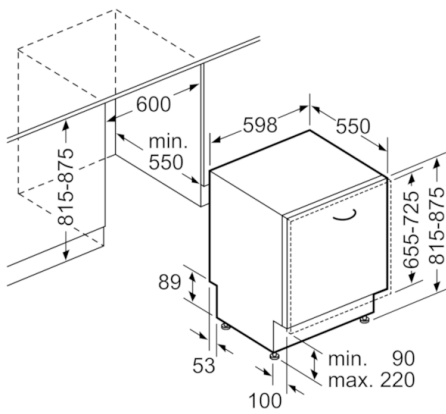

Technische Daten

Wasserverbrauch :	9,5
Bauform :	Einbau
Höhe der Arbeitsplatte (mm) :	0
Nischenmaße (H x B x T) (mm) :	815-875 x 600 x 550
Tiefe Produkt bei geöffneter Tür (90°) (mm) :	1150
Höhenverstellbare Füße :	Ja - nur vorne
Höhenverstellung Füße maximal (mm) :	60
Verstellbarer Sockel :	Horizontal und Vertikal
Nettogewicht (kg) :	34,812
Bruttogewicht (kg) :	37,0
Anschlusswert (W) :	2400
Absicherung (A) :	10
Spannung (V) :	220-240
Frequenz (Hz) :	50; 60
Länge Anschlusskabel (cm) :	175
Steckerart :	Schuko-/Gardy.m.Erdung
Länge Zulaufschlauch (cm) :	165
Länge Ablaufschlauch (cm) :	190
EAN-Nummer :	4242005168583
Anzahl Maßgedecke :	13
Energieeffizienzklasse :	A++
Jährlicher Energieverbrauch (kWh/annum) :	262,00
Energieverbrauch (kWh) :	0,92
Leistungsaufnahme im unausgeschalteten Zustand (W) :	0,10
Energieverbrauch im ausgeschalteten Modus :	0,10
Jährlicher Wasserverbrauch (l/annum) :	2660
Trocknungsklasse :	A
Vergleichsprogramm :	Eco
Programmdauer Vergleichsprogramm (min) :	225
Schallleistung (dB(A) re 1 pW) :	44
Einbausituation :	Vollintegrierbar

Sicherheit

- AquaStop: eine Bosch Garantie bei Wasserschäden – ein Geräteleben lang*
- Inkl. Dampfschutz-Blech
- * Garantiebedingungen finden Sie unter <https://www.bosch-home.com/de/>

Maße

- Gerätemaße (H x B x T): 81,5 cm x 59,8 cm x 55,0 cm

**Serie | 4, Vollintegrierter Geschirrspüler, 60
cm
SMV45JX05E**

Maße in mm