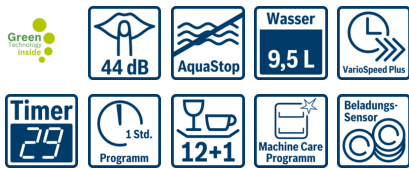

Sonderzubehör

- SGZ1010 : Schlauchverlängerung Zu- und Ablauf
- SMZ1051EU : Netzkabel mit EU-Stecker 5m
- SMZ2014 : Korbeinsatz f.Langstielgläser
- SMZ2056 : Vorsatztür, Edelstahl
- SMZ5002 : Silberglanzkassette
- SMZ5003 : Klappscharnier für hohe Korpusmaße
- SMZ5005 : Verblendungs-u.Befestigungssatz 81,5 cm
- SMZ5035 : Verblendungssatz Hocheinbau 81,5cm Höhe
- SMZ5300 : Stielglas Korb