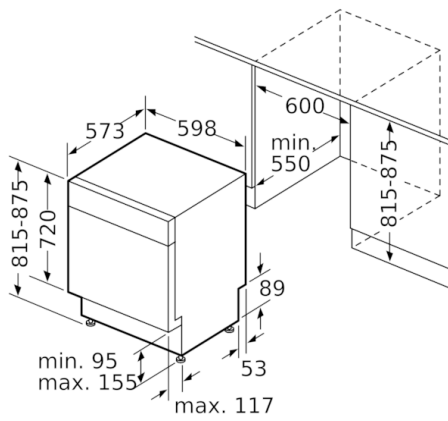

**Serie | 4, Unterbau-Geschirrspüler, 60 cm,
Edelstahl
SMU4HAS48E**

Maße in mm