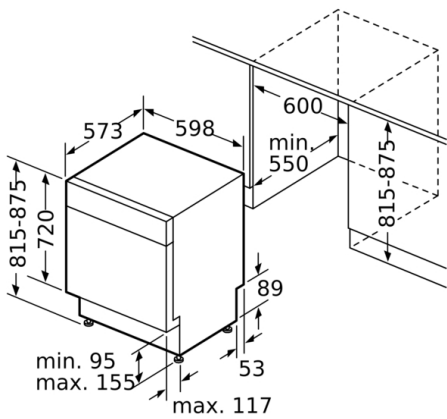

**Serie 4, Unterbau-Geschirrspüler, 60 cm,
Edelstahl
SMU4EVS15E**

Maße in mm