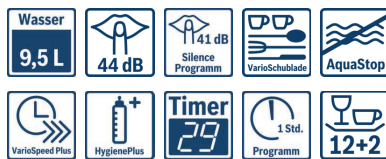

**Serie | 6, Freistehender  
Geschirrspüler, 60 cm, weiß  
SMS68NW06E**

**A++**

**Sonderzubehör**

SGZ1010 : Schlauchverlängerung Zu- und Ablauf  
SMZ2014 : Korbeinsatz f.Langstielgläser  
SMZ5001 : Baby-Zubehörset  
SMZ5100 : Vario-Besteckkorb  
SMZ5300 : Stielglas Korb

#### Leistung und Verbrauch

- Fassungsvermögen: 14 Maßgedecke
- Energieeffizienzklasse: A++ (auf einer Energieeffizienzklassen-Skala von A+++ bis D)
- Energieverbrauch 266 kWh/Jahr auf der Grundlage von 280 Standardreinigungszyklen bei Kaltwasserbefüllung und dem Verbrauch der Betriebsarten mit geringer Leistungsaufnahme. Der tatsächliche Energieverbrauch hängt von der Art der Nutzung des Geräts ab
- Energieverbrauch im Programm Eco 50 °C: 0,93 kWh
- Leistungsaufnahme ausgeschaltet / nicht ausgeschaltet: 0,5 W / 0,5 W
- Wasserverbrauch 2660 Liter/Jahr, auf der Grundlage von 280 Standardreinigungszyklen. Der tatsächliche Wasserverbrauch hängt von der Art der Nutzung des Geräts ab
- Wasserverbrauch im Programm Eco 50 °C: 9,5 l
- Trocknungseffizienzklasse: A auf einer Skala von G (geringste Effizienz) bis A (höchste Effizienz)
- Die Angaben im Datenblatt beziehen sich auf das Programm Eco 50 °C. Dieses Programm ist zur Reinigung normal verschmutzten Geschirrs geeignet und in Bezug auf den kombinierten Energie- und Wasserverbrauch am effizientesten
- Programmdauer im Programm Eco 50 °C: 225 min
- Dauer des nicht ausgeschalteten Zustands: 0 min
- Geräusch: 44 dB(A) re 1 pW, untergebaut
- Geräusch im Silence-Programm: 41 dB(A) re 1 pW
- Energieverbrauch bei Warmwasseranschluss im Programm Eco 50 °C: 0,70 kWh
- Wasserverbrauch im Auto-Programm: Wasserverbrauch im Programm Auto 45-65°C: ab 7 l, je nach Verschmutzung

#### Programme und Optionen

- 8 Programme: Intensiv 70 °C, Auto 45-65 °C, Eco 50 °C, Silence 50 °C, Glas 40 °C, 1h 65 °C, Schnell 45 °C, Vorspülen
- 4 Sonderfunktionen: Home Connect Funktion, VarioSpeed Plus, HygienePlus, Extra Trocknen