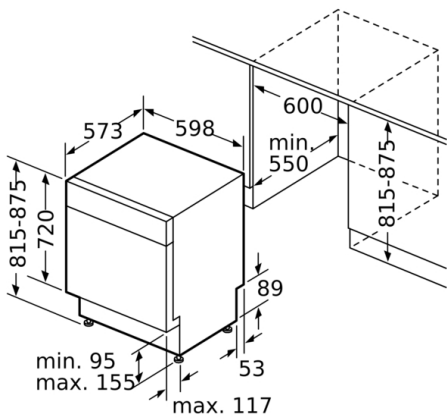

**Serie 6, Unterbau-Geschirrspüler, 60 cm,
Black inox
SMP6ZCC80S**

Maße in mm