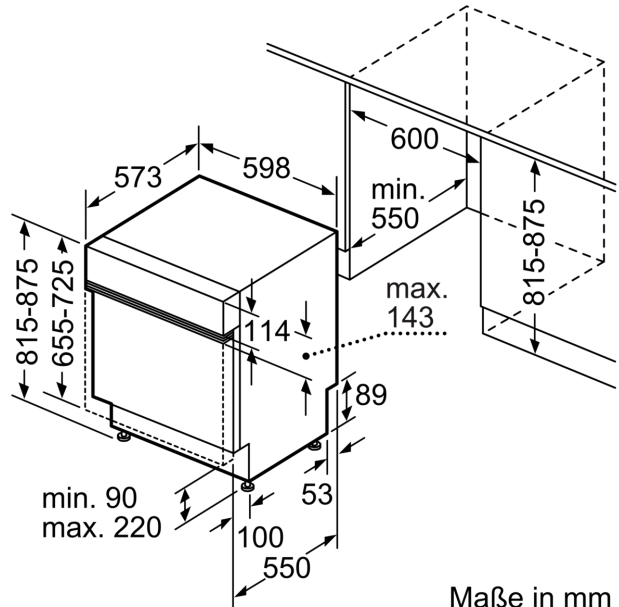

### Technische Daten

Energieeffizienzklasse:	..... A
Energieverbrauch des eco-Programms pro 100 Betriebszyklen:	..... 54 kWh
Anzahl Maßgedecke:	..... 14
Wasserverbrauch:	..... 9.5 l
Programmdauer:	..... 4:55 h
Geräuschwert:	..... 43 dB(A) re 1 pW
Geräusch-Effizienzklasse:	..... B
Bauform:	..... Einbau
Höhe der Arbeitsplatte:	..... 0 mm
Abmessungen des Gerätes:	..... 815 x 598 x 573 mm
Min. Nischenmaße für Installation (H x B x T):	..... 815-875 x 600 x 550 mm
Tiefe bei geöffneter Tür (90°):	..... 1150 mm
Höhenverstellbare Füße:	..... Ja - alle von vorne
Höhenverstellung max.:	..... 60 mm
Verstellbarer Sockel:	..... Horizontal und Vertikal
Nettogewicht:	..... 46.1 kg
Bruttogewicht:	..... 48.0 kg
Anschlusswert:	..... 2400 W
Absicherung:	..... 10 A
Spannung:	..... 220-240 V
Frequenz:	..... 50; 60 Hz
Reparaturindex:	..... 9.0
Länge Anschlusskabel:	..... 175.0 cm
Steckerart:	..... Schuko-/Gardy mit Erdung
Länge Zulaufschlauch:	..... 165 cm
Länge Ablaufschlauch:	..... 190 cm
EAN-Nummer:	..... 4242005438051
Gerätetyp:	..... Teilintegrierbar

#### Maße

- Gerätegröße (H x B x T): 81.5 cm x 59.8 cm x 57.3 cm

<sup>1</sup> auf einer Energieeffizienzklassen-Skala von A bis G

<sup>2</sup> Energieverbrauch kWh/100 Betriebszyklen (im Programm Eco 50 °C)

**Serie 8, Teilintegrierter  
Geschirrspüler, 60 cm, Edelstahl  
SMI8TCS01E**

Maße in mm

⏏ Steckdose  
( ) Werte mit Verlängerungssatz

Maße in mm