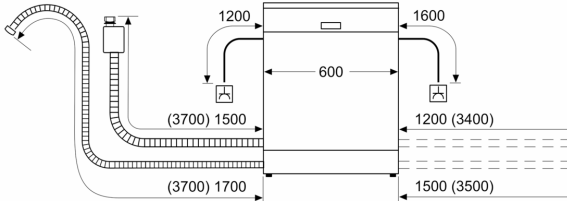

#### Maße

- Gerätegröße (H x B x T): 81.5 cm x 59.8 cm x 57.3 cm

<sup>1</sup> auf einer Energieeffizienzklassen-Skala von A bis G

<sup>2</sup> Energieverbrauch kWh/100 Betriebszyklen (im Programm Eco 50 °C)

**Serie 8, Teilintegrierter  
Geschirrspüler, 60 cm, Edelstahl  
SMI8TCS01E**

Maße in mm

⏏ Steckdose  
( ) Werte mit Verlängerungssatz

Maße in mm