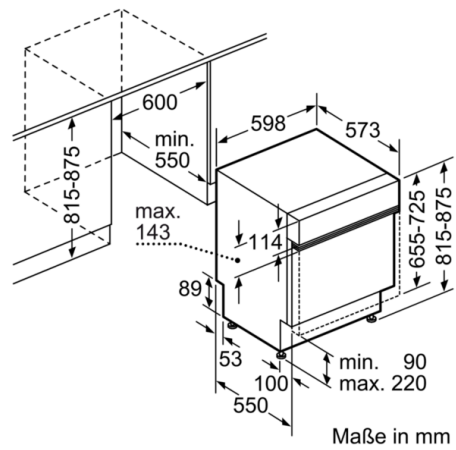

Technische Daten

Wasserverbrauch :	7,5
Bauform :	Einbau
Höhe der Arbeitsplatte (mm) :	815
Nischenmaße (H x B x T) (mm) :	815-875 x 600 x 550
Tiefe Produkt bei geöffneter Tür (90°) (mm) :	1150
Höhenverstellbare Füße :	Ja - nur vorne
Höhenverstellung Füße maximal (mm) :	60
Verstellbarer Sockel :	Horizontal und Vertikal
Nettogewicht (kg) :	46,830
Bruttogewicht (kg) :	49,0
Anschlusswert (W) :	2400
Absicherung (A) :	10
Spannung (V) :	220-240
Frequenz (Hz) :	50; 60
Länge Anschlusskabel (cm) :	175
Steckerart :	Schuko-/Gardy.m.Erdung
Länge Zulaufschlauch (cm) :	165
Länge Ablaufschlauch (cm) :	190
EAN-Nummer :	4242002957616
Anzahl Maßgedecke :	13
Energie-Effizienz-Klasse :	A+++
Jährlicher Energieverbrauch (kWh/annum) :	211,00
Energieverbrauch (kWh) :	0,73
Leistungsaufnahme im unausgeschalteten Zustand (W) :	0,50
Energieverbrauch im ausgeschalteten Modus :	0,50
Jährlicher Wasserverbrauch (l/annum) :	2100
Trocknungsklasse :	A
Vergleichsprogramm :	Eco
Programmdauer Vergleichsprogramm (min) :	225
Schallleistung (dB(A) re 1 pW) :	42
Einbausituation :	Integrierbar

Sicherheit

- AquaStop: eine Bosch Garantie bei Wasserschäden – ein Geräteleben lang*
- Türverriegelung

Maße

- Gerätemaße (H x B x T): 81,5 cm x 59,8 cm x 57,3 cm

Serie | 8 Geschirrspüler
SMI88TS36E
PerfectDry Geschirrspüler 60 cm Home
Connect
Integrierbar - Edelstahl