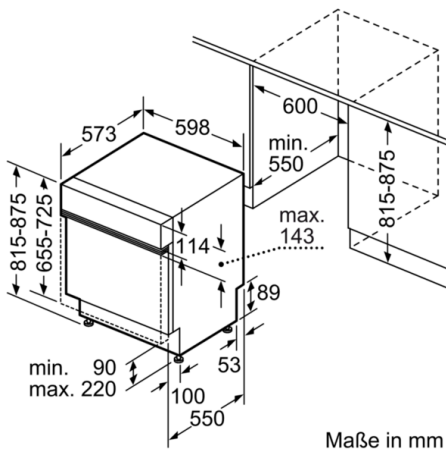

Technische Daten

Wasserverbrauch :	7,5
Bauform :	Einbau
Höhe der Arbeitsplatte (mm) :	815
Nischenmaße (H x B x T) (mm) :	815-875 x 600 x 550
Tiefe Produkt bei geöffneter Tür (90°) (mm) :	1150
Höhenverstellbare Füße :	Ja - nur vorne
Höhenverstellung Füße maximal (mm) :	60
Verstellbarer Sockel :	Horizontal und Vertikal
Nettogewicht (kg) :	46,830
Bruttogewicht (kg) :	49,0
Anschlusswert (W) :	2400
Absicherung (A) :	10
Spannung (V) :	220-240
Frequenz (Hz) :	50; 60
Länge Anschlusskabel (cm) :	175
Steckerart :	Schuko-/Gardy.m.Erdung
Länge Zulaufschlauch (cm) :	165
Länge Ablaufschlauch (cm) :	190
EAN-Nummer :	4242002957616
Anzahl Maßgedecke :	13
Energie-Effizienz-Klasse :	A+++
Jährlicher Energieverbrauch (kWh/annum) :	211,00
Energieverbrauch (kWh) :	0,73
Leistungsaufnahme im unausgeschalteten Zustand (W) :	0,50
Energieverbrauch im ausgeschalteten Modus :	0,50
Jährlicher Wasserverbrauch (l/annum) :	2100
Trocknungsklasse :	A
Vergleichsprogramm :	Eco
Programmdauer Vergleichsprogramm (min) :	225
Schallleistung (dB(A) re 1 pW) :	42
Einbausituation :	Integrierbar

Sicherheit

- AquaStop: eine Bosch Garantie bei Wasserschäden – ein Geräteleben lang*
- Türverriegelung

Maße

- Gerätemaße (H x B x T): 81,5 cm x 59,8 cm x 57,3 cm

Serie | 8 Geschirrspüler
SMI88TS36E
PerfectDry Geschirrspüler 60 cm Home
Connect
Integrierbar - Edelstahl