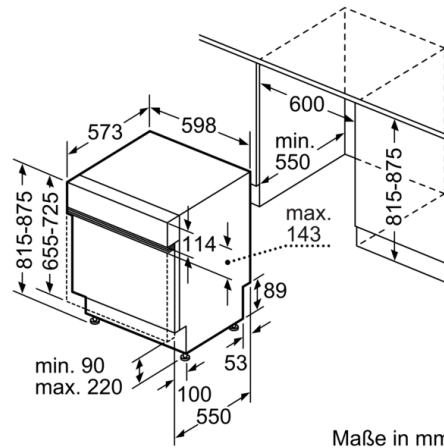

Technische Daten

Energieeffizienzklasse:	A
Energieverbrauch des eco-Programms pro 100 Betriebszyklen:	54
Höchste Anzahl von Maßgedecken:	14
Wasserverbrauch in Litern im eco-Programm pro Betriebszyklus:	9,5
Programmdauer:	4:55
Luftschallemissionen:	44
Luftschallemissionsklasse:	B
Bauform:	Eingebaut
Höhe der Arbeitsplatte (mm):	0
Abmessungen des Gerätes (mm):	815 x 598 x 573
Nischenmaße (H x B x T) (mm):	815-875 x 600 x 550
Tiefe bei geöffneter Tür (90°) (mm):	1150
Höhenverstellbare Füße:	Ja - von vorne
Höhenverstellung max. (mm):	60
Verstellbarer Sockel:	Horizontal und Vertikal
Nettogewicht (kg):	42,336
Bruttogewicht (kg):	44,5
Anschlusswert (W):	2400
Absicherung (A):	10
Spannung (V):	220-240
Frequenz (Hz):	50; 60
Länge Anschlusskabel (cm):	175
Steckerart:	Schuko-/Gardy.m.Erdung
Länge Zulaufschlauch (cm):	165
Länge Ablaufschlauch (cm):	190
EAN-Nummer:	4242005278732
Art der Installation:	Teilintegrierbar

Maße

- Salzeinfüllhilfe (Trichter)
- Inkl. Dampfschutz-Blech

- Gerätemaße (H x B x T): 81.5 cm x 59.8 cm x 57.3 cm
- ¹ auf einer Energieeffizienzklassen-Skala von A bis G
- ²Energieverbrauch kWh/100 Betriebszyklen (im Programm Eco 50 °C)
- ³ Wasserverbrauch in Liter pro Betriebszyklus (im Programm Eco 50 °C)
- ⁴ Programmdauer im Programm Eco 50 °C
- * Garantiebedingungen finden Sie unter <https://www.bosch-home.com/de/>

Serie | 6, Teilintegrierter Geschirrspüler, 60 cm, Edelstahl SMI6TCS00E

Maße in mm

▲ Steckdose
() Werte mit Verlängerungssatz

Maße in mm