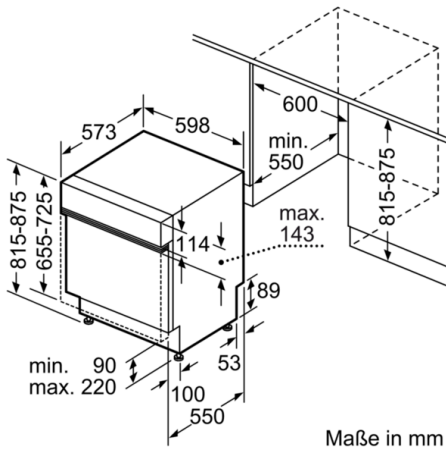

Technische Daten

Wasserverbrauch :	9,5
Bauform :	Einbau
Höhe der Arbeitsplatte (mm) :	0
Nischenmaße (H x B x T) (mm) :	815-875 x 600 x 550
Tiefe Produkt bei geöffneter Tür (90°) (mm) :	1150
Höhenverstellbare Füße :	Ja - nur vorne
Höhenverstellung Füße maximal (mm) :	60
Verstellbarer Sockel :	Horizontal und Vertikal
Nettogewicht (kg) :	42,830
Bruttogewicht (kg) :	45,0
Anschlusswert (W) :	2400
Absicherung (A) :	10
Spannung (V) :	220-240
Frequenz (Hz) :	50; 60
Länge Anschlusskabel (cm) :	175
Steckerart :	Schuko-/Gardy.m.Erdung
Länge Zulaufschlauch (cm) :	165
Länge Ablaufschlauch (cm) :	190
EAN-Nummer :	4242002953533
Anzahl Maßgedecke :	14
Energie-Effizienz-Klasse :	A++
Jährlicher Energieverbrauch (kWh/annum) :	266,00
Energieverbrauch (kWh) :	0,93
Leistungsaufnahme im unausgeschalteten Zustand (W) :	0,50
Energieverbrauch im ausgeschalteten Modus :	0,50
Jährlicher Wasserverbrauch (l/annum) :	2660
Trocknungsklasse :	A
Vergleichsprogramm :	Eco
Programmdauer Vergleichsprogramm (min) :	195
Schallleistung (dB(A) re 1 pW) :	42
Einbausituation :	Integrierbar

Sicherheit

- AquaStop: eine Bosch Garantie bei Wasserschäden – ein Geräteleben lang*
- Tastensperre

Maße

- Gerätemaße (H x B x T): 81,5 cm x 59,8 cm x 57,3 cm

Serie | 6 Geschirrspüler

SMI68MS02E
SuperSilence Geschirrspüler 60 cm
Integrierbar - Edelstahl