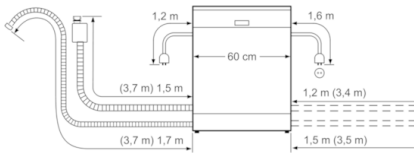

Sicherheit

- AquaStop: eine Bosch Garantie bei Wasserschäden – ein Geräteleben lang*
- Tastensperre

Maße

- Gerätemaße (H x B x T): 81,5 cm x 59,8 cm x 57,3 cm

Serie | 6 Geschirrspüler

SMI68MS02E
SuperSilence Geschirrspüler 60 cm
Integrierbar - Edelstahl