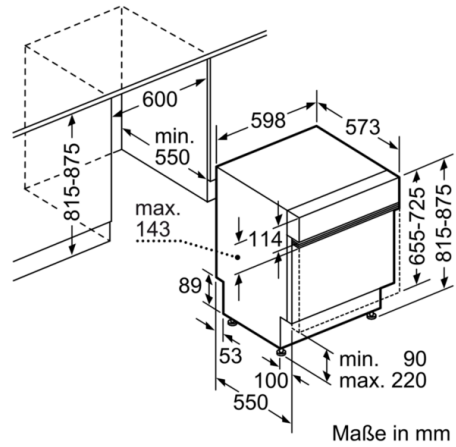

Technische Daten

Wasserverbrauch :	9,5
Bauform :	Einbau
Höhe der Arbeitsplatte (mm) :	0
Nischenmaße (H x B x T) (mm) :	815-875 x 600 x 550
Tiefe Produkt bei geöffneter Tür (90°) (mm) :	1150
Höhenverstellbare Füße :	Ja - nur vorne
Höhenverstellung Füße maximal (mm) :	60
Verstellbarer Sockel :	Horizontal und Vertikal
Nettogewicht (kg) :	42,830
Bruttogewicht (kg) :	45,0
Anschlusswert (W) :	2400
Absicherung (A) :	10
Spannung (V) :	220-240
Frequenz (Hz) :	50; 60
Länge Anschlusskabel (cm) :	175
Steckerart :	Schuko-/Gardy.m.Erdung
Länge Zulaufschlauch (cm) :	165
Länge Ablaufschlauch (cm) :	190
EAN-Nummer :	4242002953533
Anzahl Maßgedecke :	14
Energie-Effizienz-Klasse :	A++
Jährlicher Energieverbrauch (kWh/annum) :	266,00
Energieverbrauch (kWh) :	0,93
Leistungsaufnahme im unausgeschalteten Zustand (W) :	0,50
Energieverbrauch im ausgeschalteten Modus :	0,50
Jährlicher Wasserverbrauch (l/annum) :	2660
Trocknungsklasse :	A
Vergleichsprogramm :	Eco
Programmdauer Vergleichsprogramm (min) :	195
Schallleistung (dB(A) re 1 pW) :	42
Einbausituation :	Integrierbar

Sicherheit

- AquaStop: eine Bosch Garantie bei Wasserschäden – ein Geräteleben lang*
- Tastensperre

Maße

- Gerätemaße (H x B x T): 81,5 cm x 59,8 cm x 57,3 cm

Serie | 6 Geschirrspüler

SMI68MS02E
SuperSilence Geschirrspüler 60 cm
Integrierbar - Edelstahl