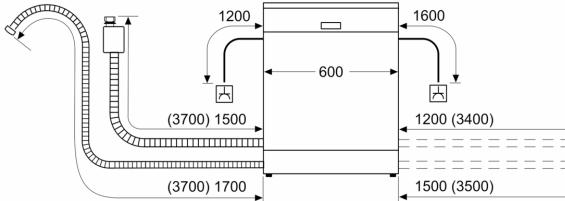

Technische Daten

Energieeffizienzklasse: D
Energieverbrauch des eco-Programms pro 100 Betriebszyklen: 85 kWh
Anzahl Maßgedecke: 14
Wasserverbrauch: 9.0 l
Programmdauer: 4:30 h
Geräuschwert: 46 dB(A) re 1 pW
Geräusch-Effizienzklasse: C
Bauform: Einbau
Höhe der Arbeitsplatte: 0 mm
Abmessungen des Gerätes: 815 x 598 x 573 mm
Min. Nischenmaße für Installation (H x B x T):	... 815-875 x 600 x 550 mm
Tiefe bei geöffneter Tür (90°): 1150 mm
Höhenverstellbare Füße: Ja - alle von vorne
Höhenverstellung max.: 60 mm
Verstellbarer Sockel: Horizontal und Vertikal
Nettogewicht: 34.5 kg
Bruttogewicht: 36.6 kg
Anschlusswert: 2400 W
Absicherung: 10 A
Spannung: 220-240 V
Frequenz: 50; 60 Hz
Länge Anschlusskabel: 175.0 cm
Steckerart: Schuko-/Gardy mit Erdung
Länge Zulaufschlauch: 165 cm
Länge Ablaufschlauch: 190 cm
EAN-Nummer: 4242005430581
Gerätetyp: Teilintegrierbar

Maße

- Gerätemaße (H x B x T): 81.5 cm x 59.8 cm x 57.3 cm

¹ auf einer Energieeffizienzklassen-Skala von A bis G

²Energieverbrauch kWh/100 Betriebszyklen (im Programm Eco 50 °C)

³ Wasserverbrauch in Liter pro Betriebszyklus (im Programm Eco 50 °C)

⁴ Programmdauer im Programm Eco 50 °C

* Garantiebedingungen finden Sie unter <https://www.bosch-home.com/de/>

**Serie 4, Teilintegrierter
Geschirrspüler, 60 cm, Edelstahl
SMI4HVS00E**

Maße in mm

⏏ Steckdose
() Werte mit Verlängerungssatz