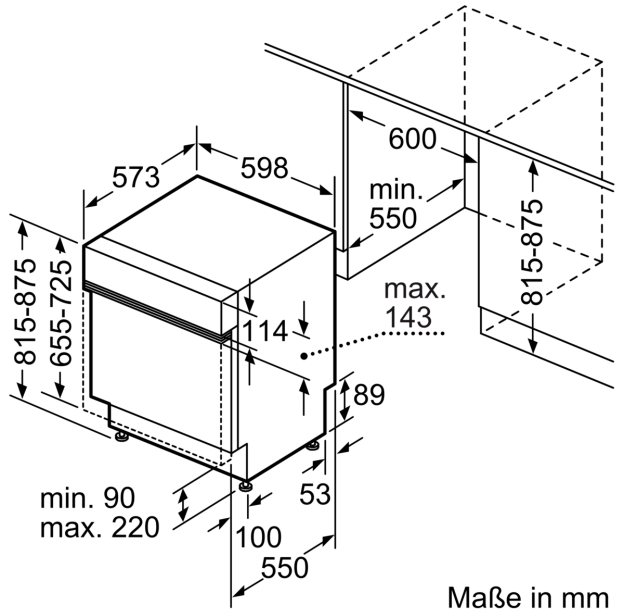

Technische Daten

Energieeffizienzklasse: D
Energieverbrauch des eco-Programms pro 100 Betriebszyklen: 84 kWh
Anzahl Maßgedecke: 13
Wasserverbrauch: 9.0 l
Programmdauer: 4:30 h
Geräuschwert: 46 dB(A) re 1 pW
Geräusch-Effizienzklasse: C
Bauform: Einbau
Höhe der Arbeitsplatte: 0 mm
Abmessungen des Gerätes: 815 x 598 x 573 mm
Min. Nischenmaße für Installation (H x B x T):	... 815-875 x 600 x 550 mm
Tiefe bei geöffneter Tür (90°): 1150 mm
Höhenverstellbare Füße: Ja - alle von vorne
Höhenverstellung max.: 60 mm
Verstellbarer Sockel: Horizontal und Vertikal
Nettogewicht: 33.5 kg
Bruttogewicht: 35.6 kg
Anschlusswert: 2400 W
Absicherung: 10 A
Spannung: 220-240 V
Frequenz: 50; 60 Hz
Länge Anschlusskabel: 175.0 cm
Steckerart: Schuko-/Gardy mit Erdung
Länge Zulaufschlauch: 165 cm
Länge Ablaufschlauch: 190 cm
EAN-Nummer: 4242005430574
Gerätetyp: Teilintegrierbar

- Inkl. Dampfschutz-Blech

Maße

- Gerätemaße (H x B x T): 81.5 cm x 59.8 cm x 57.3 cm

¹ auf einer Energieeffizienzklassen-Skala von A bis G

²Energieverbrauch kWh/100 Betriebszyklen (im Programm Eco 50 °C)

³ Wasserverbrauch in Liter pro Betriebszyklus (im Programm Eco 50 °C)

⁴ Programmdauer im Programm Eco 50 °C

* Garantiebedingungen finden Sie unter <https://www.bosch-home.com/de/>

**Serie 4, Teilintegrierter
Geschirrspüler, 60 cm, Weiß
SMI4HTW00E**

Maße in mm

⏏ Steckdose
() Werte mit Verlängerungssatz

Maße in mm