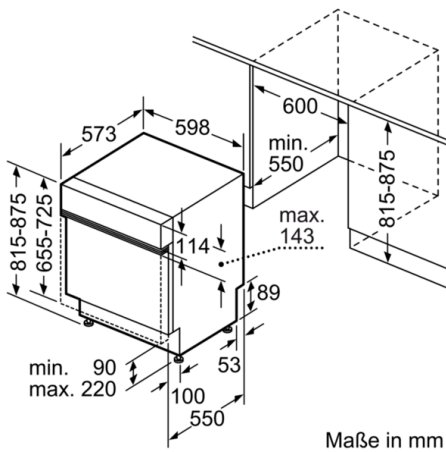

Technische Daten

Wasserverbrauch :	9,5
Bauform :	Einbau
Höhe der Arbeitsplatte (mm) :	0
Nischenmaße (H x B x T) (mm) :	815-875 x 600 x 550
Tiefe Produkt bei geöffneter Tür (90°) (mm) :	1150
Höhenverstellbare Füße :	Ja - nur vorne
Höhenverstellung Füße maximal (mm) :	60
Verstellbarer Sockel :	Horizontal und Vertikal
Nettogewicht (kg) :	35,312
Bruttogewicht (kg) :	38,0
Anschlusswert (W) :	2400
Absicherung (A) :	10
Spannung (V) :	220-240
Frequenz (Hz) :	50; 60
Länge Anschlusskabel (cm) :	175
Steckerart :	Schuko-/Gardy.m.Erdung
Länge Zulaufschlauch (cm) :	165
Länge Ablaufschlauch (cm) :	190
EAN-Nummer :	4242005137183
Anzahl Maßgedecke :	14
Energieeffizienzklasse :	A++
Jährlicher Energieverbrauch (kWh/annum) :	266,00
Energieverbrauch (kWh) :	0,93
Leistungsaufnahme im unausgeschalteten Zustand (W) :	0,10
Energieverbrauch im ausgeschalteten Modus :	0,10
Jährlicher Wasserverbrauch (l/annum) :	2660
Trocknungsklasse :	A
Vergleichsprogramm :	Eco
Programmdauer Vergleichsprogramm (min) :	225
Schallleistung (dB(A) re 1 pW) :	44
Einbausituation :	Integrierbar

- Gerätemaße (H x B x T): 81,5 cm x 59,8 cm x 57,3 cm

**Serie | 4, Teilintegrierter Geschirrspüler, 60 cm, Edelstahl
SMI46NS03E**

() Werte mit Verlängerungssatz