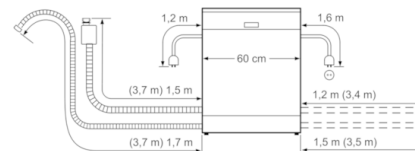

Korbsystem

-
- VarioSchublade
- Höhenverstellbarer Oberkorb mit Rackmatic (3-stufig)

Anzeige und Bedienung

- Startzeitvorwahl: 1-24 Stunden
- Elektronische Restzeit-Anzeige in Minuten
- Elektronische Salz-Nachfüllanzeige
- Elektronische Klarspüler-Nachfüllanzeige
- ServoSchloss

- Gerätemaße (H x B x T): 81,5 cm x 59,8 cm x 57,3 cm

**Serie | 4, Teilintegrierter Geschirrspüler, 60 cm, Edelstahl
SMI46NS03E**

() Werte mit Verlängerungssatz