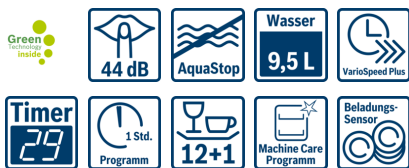

**Serie | 4, Teilintegrierter
Geschirrspüler, 60 cm, Edelstahl
SMI46JS03E**

A++

**Schaffen Sie sich daheim eine extra
Ruhezone. Unser besonders leiser
Geschirrspüler SuperSilence.**

- **Extra Trocknen:** zuwählbare Option für extra gründliches Trocknen bei schwer zu trocknender Beladung.
- **SuperSilence:** mit 44dB bemerkenswert leise.
- **Glas 40°C:** Schutzprogramm für sanftes Reinigen und Trocknen Ihrer Gläser.
- **VarioFlex-Körbe:** optimale Verstellmöglichkeiten für mehr Flexibilität und Platz im Ober- und Unterkorb.
- **7-Segment Display:** Anzeige der Restlaufzeit, mit Standardinfo wie Nachfüllbedarf.

Technische Daten

Wasserverbrauch :	9,5
Bauform :	Einbau
Höhe der Arbeitsplatte (mm) :	0
Nischenmaße (H x B x T) (mm) :	815-875 x 600 x 550
Tiefe Produkt bei geöffneter Tür (90°) (mm) :	1150
Höhenverstellbare Füße :	Ja - nur vorne
Höhenverstellung Füße maximal (mm) :	60
Verstellbarer Sockel :	Horizontal und Vertikal
Nettogewicht (kg) :	35,312
Bruttogewicht (kg) :	38,0
Anschlusswert (W) :	2400
Absicherung (A) :	10
Spannung (V) :	220-240
Frequenz (Hz) :	50; 60
Länge Anschlusskabel (cm) :	175
Steckerart :	Schuko-/Gardy.m.Erdung
Länge Zulaufschlauch (cm) :	165
Länge Ablaufschlauch (cm) :	190
EAN-Nummer :	4242005137213
Anzahl Maßgedecke :	13
Energieeffizienzklasse :	A++
Jährlicher Energieverbrauch (kWh/annum) :	262,00
Energieverbrauch (kWh) :	0,92
Leistungsaufnahme im unausgeschalteten Zustand (W) :	0,10
Energieverbrauch im ausgeschalteten Modus :	0,10
Jährlicher Wasserverbrauch (l/annum) :	2660
Trocknungsklasse :	A
Vergleichsprogramm :	Eco
Programmdauer Vergleichsprogramm (min) :	225
Schallleistung (dB(A) re 1 pW) :	44
Einbausituation :	Integrierbar

Programme und Optionen

- 6 Programme: Intensiv 70 °C, Auto 45-65 °C, Eco 50 °C, Glas 40 °C, 1h 65 °C, Vorspülen
- 3 Sonderfunktionen: VarioSpeed Plus, HygienePlus, Extra Trocknen
- Maschinenpflege-Programm