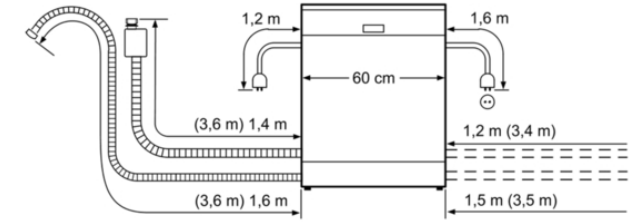

Verfügbare Farbvarianten

Technische Daten

Ausstattungsmerkmale

Wasserverbrauch : 9,5
 Bauform : Einbau
 Höhe der Arbeitsplatte (mm) : 815
 Nischenmaße (mm) : 815-875 x 600 x 550
 Tiefe Produkt bei geöffneter Tür (90°) (mm) : 1150
 Höhenverstellbare Füße : Ja - nur vorne
 Höhenverstellung Füße maximal (mm) : 60
 Verstellbarer Sockel : Horizontal und Vertikal
 Nettogewicht (kg) : 39,0
 Bruttogewicht (kg) : 42,0
 Anschlusswert (W) : 2400
 Absicherung (A) : 10
 Spannung (V) : 220-240
 Frequenz (Hz) : 50; 60
 Länge Anschlusskabel (cm) : 175
 Steckerart : Schuko-/Gardym.Erdung
 Länge Zulaufschlauch (cm) : 165
 Länge Ablaufschlauch (cm) : 190
 EAN-Nummer : 4242002953595

Verbrauchs- und Anschlusswerte

Anzahl Maßgedecke : 13
 Energie-Effizienz-Klasse : A++
 Jährlicher Energieverbrauch (kWh/annum) : 262
 Energieverbrauch (kWh) : 0,92
 Leistungsaufnahme im unausgeschalteten Zustand (W) : 0,10
 Energieverbrauch im ausgeschalteten Modus : 0,10
 Jährlicher Wasserverbrauch (l/annum) : 2660
 Trocknungsklasse : A
 Vergleichsprogramm : Eco
 Programmdauer Vergleichsprogramm (min) : 210
 Schalleistung (dB(A) re 1 pW) : 44
 Einbausituation : Unterbaufähig

BOSCH

Serie | 4
 SMD46IW03E
 SuperSilence Geschirrspüler 60 cm
 Unterbaugerät - weiß

* Durch höhenverstellbare Schraubfüße
 Sockelhöhe bei Gerätehöhe 815 95-165 mm
 Sockelhöhe bei Gerätehöhe 875 155-225 mm
 Maße in mm

() Werte mit Verlängerungssatz

* Durch höhenverstellbare Schraubfüße
 Sockelhöhe bei Gerätehöhe 815 - 95 mm
 Sockelhöhe bei Gerätehöhe 875 - 155 mm
 Maße in mm