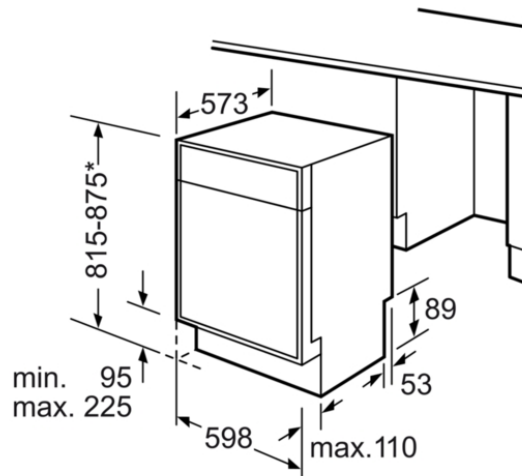

Verfügbare Farbvarianten

Technische Daten

Ausstattungsmerkmale

Wasserverbrauch : 9,5
 Bauform : Einbau
 Höhe der Arbeitsplatte (mm) : 815
 Nischenmaße (mm) : 815-875 x 600 x 550
 Tiefe Produkt bei geöffneter Tür (90°) (mm) : 1150
 Höhenverstellbare Füße : Ja - nur vorne
 Höhenverstellung Füße maximal (mm) : 60
 Verstellbarer Sockel : Horizontal und Vertikal
 Nettogewicht (kg) : 39,0
 Bruttogewicht (kg) : 42,0
 Anschlusswert (W) : 2400
 Absicherung (A) : 10
 Spannung (V) : 220-240
 Frequenz (Hz) : 50; 60
 Länge Anschlusskabel (cm) : 175
 Steckerart : Schuko-/Gardym.Erdung
 Länge Zulaufschlauch (cm) : 165
 Länge Ablaufschlauch (cm) : 190
 EAN-Nummer : 4242002953595

BOSCH

Serie | 4
 SMD46IW03E
 SuperSilence Geschirrspüler 60 cm
 Unterbaugerät - weiß

* Durch höhenverstellbare Schraubfüße
 Sockelhöhe bei Gerätehöhe 815 95-165 mm
 Sockelhöhe bei Gerätehöhe 875 155-225 mm
 Maße in mm

() Werte mit Verlängerungssatz

* Durch höhenverstellbare Schraubfüße
 Sockelhöhe bei Gerätehöhe 815 - 95 mm
 Sockelhöhe bei Gerätehöhe 875 - 155 mm
 Maße in mm