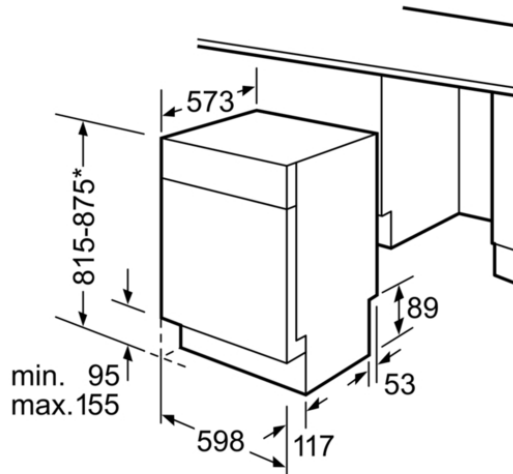

Verfügbare Farbvarianten

Technische Daten

Ausstattungsmerkmale

Wasserverbrauch : 9,5
 Bauform : Einbau
 Höhe der Arbeitsplatte (mm) : 815
 Nischenmaße (mm) : 815-875 x 600 x 550
 Tiefe Produkt bei geöffneter Tür (90°) (mm) : 1150
 Höhenverstellbare Füße : Ja - nur vorne
 Höhenverstellung Füße maximal (mm) : 60
 Verstellbarer Sockel : Horizontal und Vertikal
 Nettogewicht (kg) : 39,0
 Bruttogewicht (kg) : 42,0
 Anschlusswert (W) : 2400
 Absicherung (A) : 10
 Spannung (V) : 220-240
 Frequenz (Hz) : 50; 60
 Länge Anschlusskabel (cm) : 175
 Steckerart : Schuko-/Gardym.Erdung
 Länge Zulaufschlauch (cm) : 165
 Länge Ablaufschlauch (cm) : 190
 EAN-Nummer : 4242002953595

BOSCH

Serie | 4
 SMD46IW03E
 SuperSilence Geschirrspüler 60 cm
 Unterbaugerät - weiß

* Durch höhenverstellbare Schraubfüße
 Sockelhöhe bei Gerätehöhe 815 95-165 mm
 Sockelhöhe bei Gerätehöhe 875 155-225 mm
 Maße in mm

() Werte mit Verlängerungssatz

* Durch höhenverstellbare Schraubfüße
 Sockelhöhe bei Gerätehöhe 815 - 95 mm
 Sockelhöhe bei Gerätehöhe 875 - 155 mm
 Maße in mm