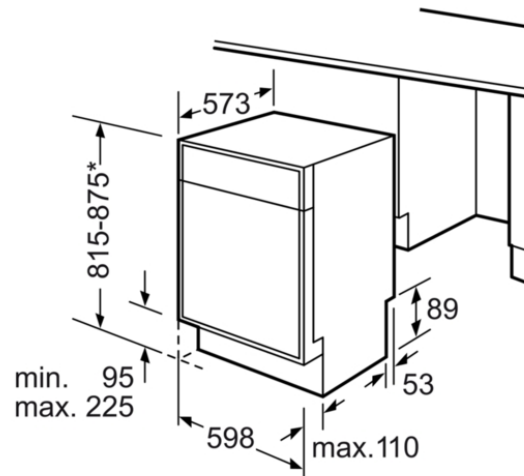

Verfügbare Farbvarianten

Technische Daten

Ausstattungsmerkmale

Wasserverbrauch : 9,5
Bauform : Einbau
Höhe der Arbeitsplatte (mm) : 815
Nischenmaße (mm) : 815-875 x 600 x 550
Tiefe Produkt bei geöffneter Tür (90°) (mm) : 1150
Höhenverstellbare Füße : Ja - nur vorne
Höhenverstellung Füße maximal (mm) : 60
Verstellbarer Sockel : Horizontal und Vertikal
Nettogewicht (kg) : 39,0
Bruttogewicht (kg) : 42,0
Anschlusswert (W) : 2400
Absicherung (A) : 10
Spannung (V) : 220-240
Frequenz (Hz) : 50; 60
Länge Anschlusskabel (cm) : 175
Steckerart : Schuko-/Gardy.m.Erdung
Länge Zulaufschlauch (cm) : 165
Länge Ablaufschlauch (cm) : 190
EAN-Nummer : 4242002955513

BOSCH

Serie | 4
SMD46IM03E
SuperSilence Geschirrspüler 60 cm
Unterbaugerät - braun

* Durch höhenverstellbare Schraubfüße
Sockelhöhe bei Gerätehöhe 815 95-165 mm
Sockelhöhe bei Gerätehöhe 875 155-225 mm
Maße in mm