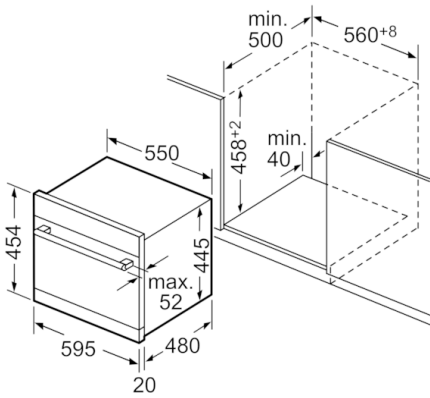

Technische Daten

:	F
:	61
:	6
:	8,0
:	3:55
:	49
:	C
:	Eingebaut
:	0
:	454 x 595 x 500
:	845
:	Nein
:	Nein
:	23,228
:	24,6
:	2400
:	10
:	220-240
:	50; 60
:	175
:	Schuko-/Gardy.m.Erdung
:	165
:	215
:	4242005198023
:	Auftischgerät

Korbsystem

Anzeige und Bedienung

- Elektronische Restzeit-Anzeige in Minuten
- Startzeitvorwahl: 1-24 Stunden

Technische Informationen und Zubehör

- AquaStop: eine Bosch Garantie bei Wasserschäden – ein Geräteleben lang*
- Tastensperre
- Glasschutz-Technik
- Inkl. Einbauleisten (Edelstahl)
- Gerätemaße (H x B x T): 45.4 cm x 59.5 cm x 50.0 cm

* Garantiebedingungen finden Sie unter <https://www.bosch-home.com/de/>

**Serie | 6, Einbau-Modular-Geschirrspüler, 60
cm, Edelstahl
SKE52M75EU**

Maße in mm