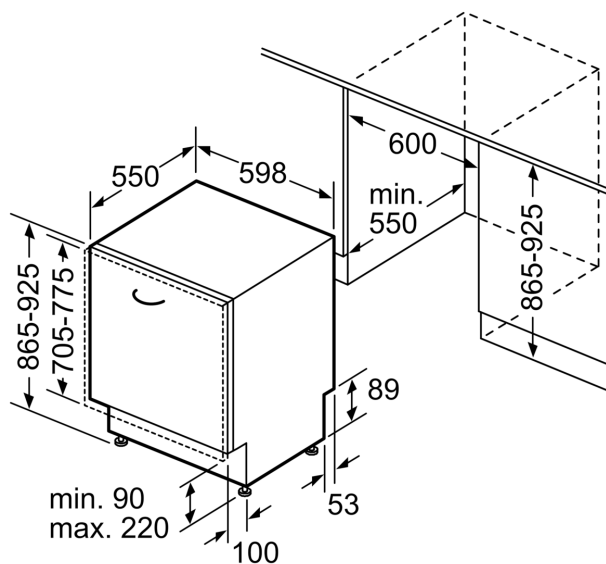

Energieeffizienzklasse: C
 Energieverbrauch des Eco 50°C Programm pro 100 Betriebszyklen: 74 kWh
 Höchste Anzahl von Maßgedecken (EU 2017/1369): 13
 Wasserverbrauch in Litern im eco-Programm pro Betriebszyklus (EU 2017/1369): 9.0 l
 Programmdauer (EU 2017/1369): 3:20 h
 Geräuschwert: 40 dB(A) re 1 pW
 Geräusch-Effizienzklasse: B
 Bauform: Einbau
 Höhe der Arbeitsplatte: 0 mm
 Abmessungen des Gerätes: 865 x 598 x 550 mm
 Min. Nischenmaße für Installation (H x B x T): .865-925 x 600 x 550 mm
 Tiefe bei geöffneter Tür (90°): 1200 mm
 Höhenverstellbare Füße: Ja - alle von vorne
 Höhenverstellung max.: 60 mm
 Verstellbarer Sockel: Horizontal und Vertikal
 Nettogewicht: 42.6 kg
 Bruttogewicht: 44.5 kg
 Anschlusswert: 2400 W
 Absicherung: 10 A
 Spannung: 220-240 V
 Frequenz: 50; 60 Hz
 Länge Anschlusskabel: 175.0 cm
 Steckerart: Schuko-/Gardy mit Erdung
 Länge Zulaufschlauch: 165 cm
 Länge Ablaufschlauch: 190 cm
 EAN-Nummer: 4242003950302
 Gerätetyp: Vollintegriert

Zubehör

- Gerätemaße (H x B x T): 86.5 cm x 59.8 cm x 55.0 cm

¹ auf einer Energieeffizienzklassen-Skala von A bis G

²Energieverbrauch kWh/100 Betriebszyklen (im Programm Eco 50 °C)

³ Wasserverbrauch in Liter pro Betriebszyklus (im Programm Eco 50 °C)

Maße in mm

⚡ Steckdose
() Werte mit Verlängerungssatz

Maße in mm