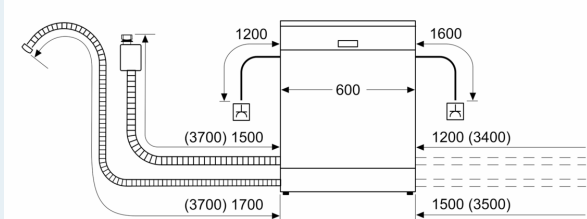

**iQ300, Vollintegrierter
Geschirrspüler, 60 cm, XXL
SX63EX12BE**

Maße in mm

⚡ Steckdose
( ) Werte mit Verlängerungssatz