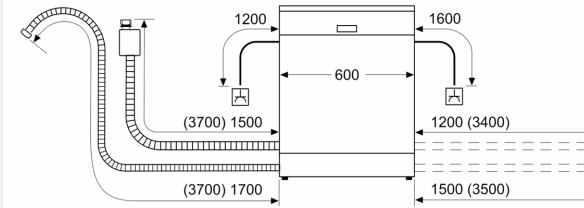

#### Zubehör

- Gerätemaße (H x B x T): 81.5 cm x 59.8 cm x 57.3 cm

<sup>1</sup> auf einer Energieeffizienzklassen-Skala von A bis G

<sup>2</sup>Energieverbrauch kWh/100 Betriebszyklen (im Programm Eco 50 °C)

iQ300, Teilintegrierter  
Geschirrspüler, 60 cm, Edelstahl  
SN53HS12TE

Maßzeichnungen

Maße in mm

⚡ Steckdose  
( ) Werte mit Verlängerungssatz