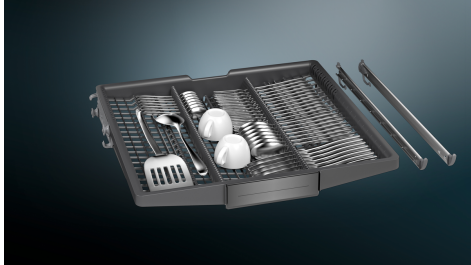

**varioSchublade für flexComfort
Körbe
SZ36DX02**

✓ 4242003876084

Abmessungen des verpackten Gerätes:660 x 65 x 700 mm
Abmessung der Palette: 148.0 x 80.0 x 120.0
Anzahl Geräte pro Palette:36
Nettogewicht: 1.2 kg
Bruttogewicht: 2.3 kg