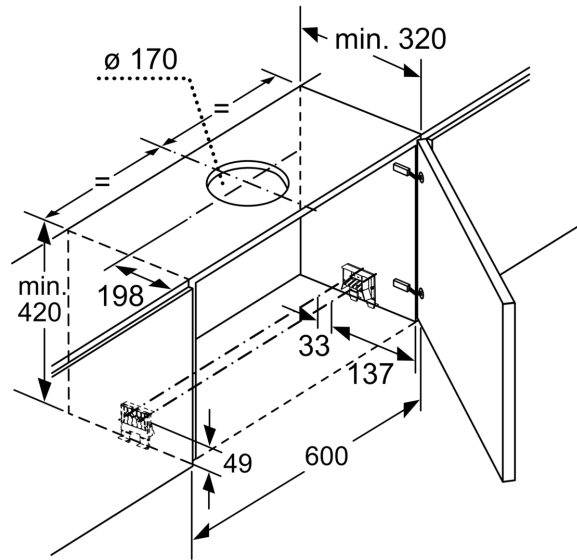

#### Planungs- und Installationsinformation

- Schnellmontagebefestigung
- Gerätemaße (HxBxT): 426 x 598 x 290 mm
- Einbaumaße (HxBxT): 385 x 524 x 290 mm

- Abluftstutzen Ø 150 mm (Ø 120 mm beiliegend)
- Länge Anschlusskabel: 1.75 m mit Stecker
- touchSlider-Bedienung

\* Gemäß EU-Regulierung Nr. 65/2014

iQ700, Flachschirmhaube, 60 cm,  
Edelstahl  
LI67SA671

Tiefenanpassung  
des Filterauszuges  
bis 29 mm möglich

Maße in mm

Maße in mm

Maße in mm

Maße in mm