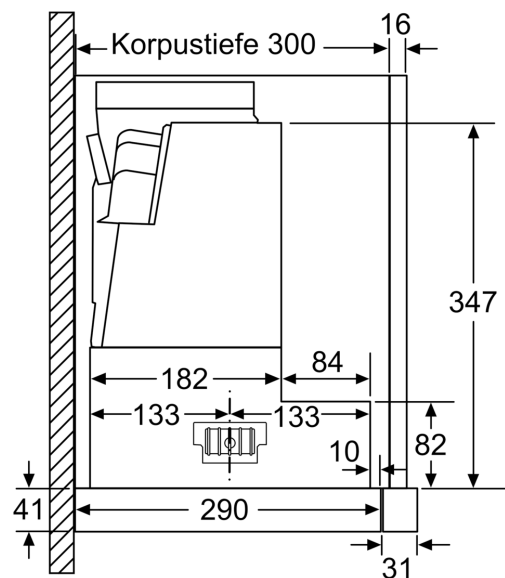

#### Planungs- und Installationsinformation

- Schnellmontagebefestigung
- Gerätemaße (HxBxT): 426 x 598 x 290 mm
- Einbaumaße (HxBxT): 385 x 524 x 290 mm

- Abluftstutzen Ø 150 mm (Ø 120 mm beiliegend)
- Länge Anschlusskabel: 1.75 m mit Stecker
- touchSlider-Bedienung

\* Gemäß EU-Regulierung Nr. 65/2014

iQ700, Flachschirmhaube, 60 cm,  
Edelstahl  
LI67SA671

Tiefenanpassung  
des Filterauszuges  
bis 29 mm möglich

Maße in mm

Maße in mm

Maße in mm

Maße in mm