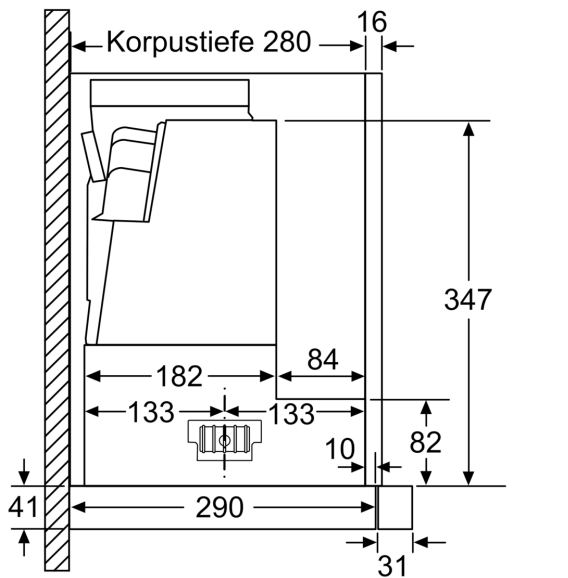

#### Planungs- und Installationsinformation

- Schnellmontagebefestigung
- Gerätemaße (HxBxT): 426 x 598 x 290 mm
- Einbaumaße (HxBxT): 385 x 524 x 290 mm

- Abluftstutzen Ø 150 mm (Ø 120 mm beiliegend)
- Länge Anschlusskabel: 1.75 m mit Stecker
- touchSlider-Bedienung

\* Gemäß EU-Regulierung Nr. 65/2014

iQ700, Flachschirmhaube, 60 cm,  
Edelstahl  
LI67SA671

Tiefenanpassung  
des Filterauszuges  
bis 29 mm möglich

Maße in mm

Maße in mm

Maße in mm

Maße in mm