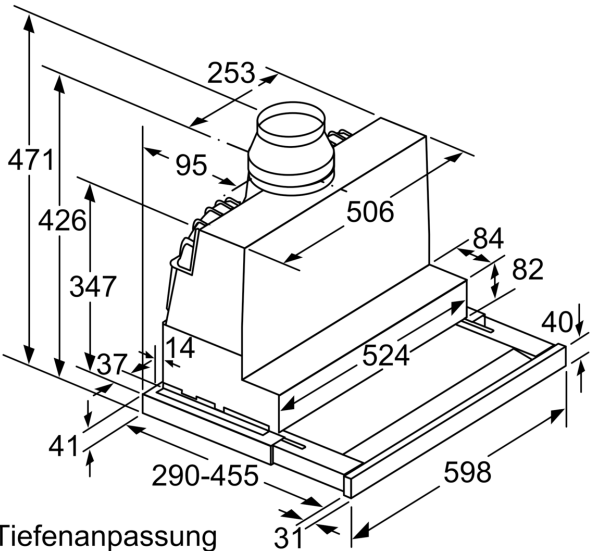

#### Planungs- und Installationsinformation

- Schnellmontagebefestigung
- Gerätemaße (HxBxT): 426 x 598 x 290 mm
- Einbaumaße (HxBxT): 385 x 524 x 290 mm

- Abluftstutzen Ø 150 mm (Ø 120 mm beiliegend)
- Länge Anschlusskabel: 1.75 m mit Stecker
- touchSlider-Bedienung

\* Gemäß EU-Regulierung Nr. 65/2014

iQ700, Flachschirmhaube, 60 cm,  
Edelstahl  
LI67SA671

Tiefenanpassung  
des Filterauszuges  
bis 29 mm möglich

Maße in mm

Maße in mm

Maße in mm

Maße in mm